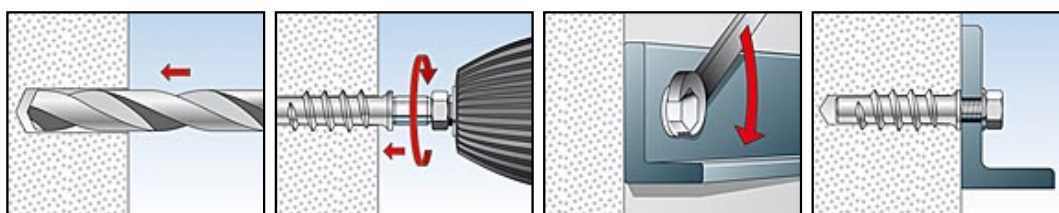

EDUT

- Asennustyökalulla FTP EM asennettaessa tarvitaan vain vähän voimaa.
- Ominaisuuksiltaan ihanteellinen ja helppo asentaa.
- FTP EM asennustyökalua voidaan samalla käyttää myös kuusioavaimena.

EDUT

- Asennustyökalulla FTP EM asennettaessa tarvitaan vain vähän voimaa.
- Ominaisuuksiltaan ihanteellinen ja helppo asentaa.
- FTP EM asennustyökalua voidaan samalla käyttää myös kuusioavaimena.

TOIMINTAPERIAATE

- FTP M asennetaan asennustyökalulla FTP EM.
- Kevytbetonitulppa kiinnittyy asennuksen aikana muotovälitteisesti kevytbetoniin.

TEKNISET TIEDOT

Asennuskärki FTP EM

atikkelin nimi	Tuotenumero.	soveltuu:
FTP EM 6	078577	FTP M6
FTP EM 8	078578	FTP M8
FTP EM 10	078579	FTP M10