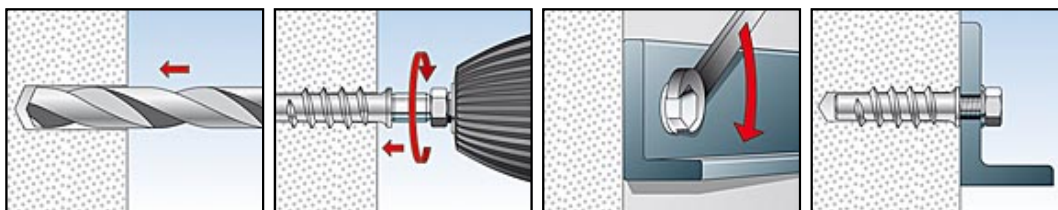

EDUT

- Asennustyökalua FTP EK käytettäessä tarvitaan vain vähän voimaa.
- Ominaisuuksiltaan ihanteellinen ja helppo asentaa.

EDUT

- Asennustyökalua FTP EK käytettäessä tarvitaan vain vähän voimaa.
- Ominaisuuksiltaan ihanteellinen ja helppo asentaa.

TOIMINTAPERIAATE

- FTP K asennetaan asennustyökalulla FTP EK.
- Kevytbetonitulppa kiinnittyy asennuksen aikana muotovälitteisesti kevytbetoniin.

TEKNISET TIEDOT

Asennuskärki FTP EK

atikkelin nimi	Tuotenumero.	soveltuu:
FTP EK 4/6	090990	FTP K4 / FTP K6
FTP EK 8	090991	FTP K8
FTP EK 10	090992	FTP K10