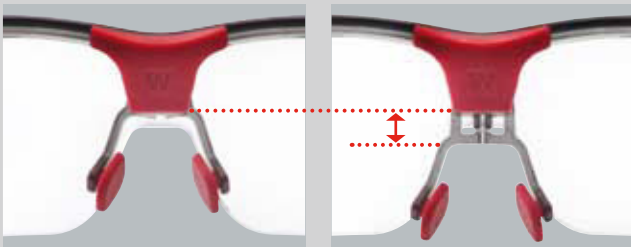

Honeywell Adaptec™

Honeywell

Honeywell Adaptec™

Protective Eyewear System

**Yksi tyyli. Kolme kokoa.
Räätälöity istuvuus ja ominaisuudet.**

SPERIAN ON NYT HONEYWELL

Silmät linssien keskelle nenäsillan avulla; väsymys vähenee

Kolmiasentoista nenäsilttaa on helppo säätää. Se auttaa pitämään silmät linssien keskikentässä, missä näkeminen on selkeintä. Käyttäjän silmät rasittuvat ja väsyvät vähemmän, jolloin hän jaksaa työskennellä paremmin pitkiä aikoja ja näkee työkohteensa tarkemmin.

Itsesäätävät nenätyyny parantavat käyttömukavuutta

Pehmeään, taipuisan materiaalin ansiosta kukin nenätyyny mukautuu yksilöllisesti käyttäjän kasvojen muotoihin, jolloin lasit pysyvät napakasti paikallaan.

6 Kaikkiin tilanteisiin

Linssin molemmilla puolilla oleva Adaptec 4A+ -pinnoite (K- ja N-merkinnät) takaa erinomaisen huurtumisenestön, antistaattisuuden ja naarmuuntumattomuuden.

Aisojen hienosäädöllä hyvä istuvuus ja käyttömukavuus