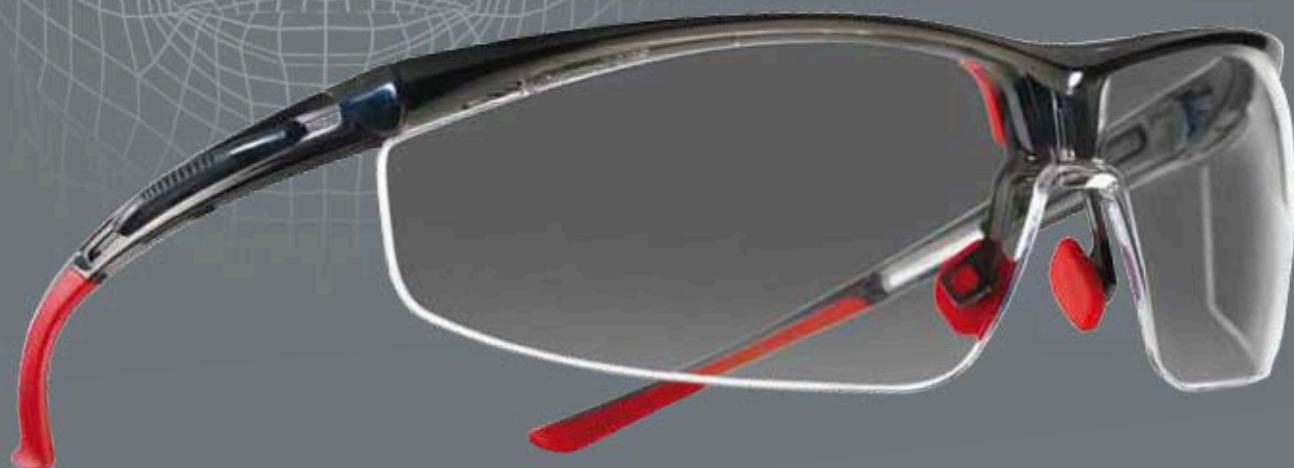

Honeywell Adaptec™

Honeywell

Honeywell Adaptec™

Protective Eyewear System

**Yksi tyyli. Kolme kokoa.
Räätälöity istuvuus ja ominaisuudet.**

SPERIAN ON NYT HONEYWELL

Silmät linssien keskelle nenäsillan avulla; väsymys vähenee

Kolmiasentoista nenäsilttaa on helppo säätää. Se auttaa pitämään silmät linssien keskikentässä, missä näkeminen on selkeintä. Käyttäjän silmät rasittuvat ja väsyvät vähemmän, jolloin hän jaksaa työskennellä paremmin pitkiä aikoja ja näkee työkohteensa tarkemmin.

Itsesäätävät nenätyyny parantavat käyttömukavuutta

Pehmeään, taipuisan materiaalin ansiosta kukin nenätyyny mukautuu yksilöllisesti käyttäjän kasvojen muotoihin, jolloin lasit pysyvät napakasti paikallaan.