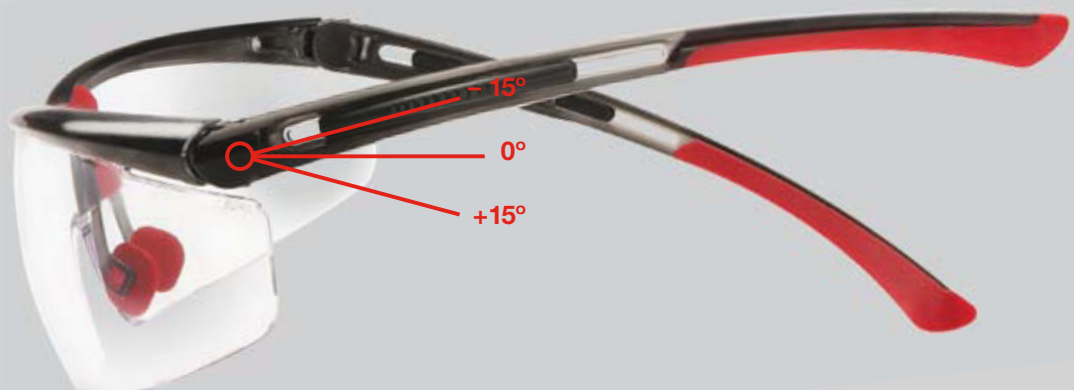

3 Parempi suojaus

Aisasaranoista linssien kulmia voi säätää siten, että suoja paranee ja huurtuminen vähenee.

4 Turvallisempaa työskentelyä

Yksinoikeudella valmistetun aisamallin (patentti haussa) ansiosta aisojen kireyttä voi säätää yksilöllisesti mukavaksi ja turvallisiksi. Aisojen sisäkappaleet liukuvat edestä taakse, jolloin lasit istuvat tiukemmin – päinvastaiseen suuntaan ne höltyvät.

5 Parempi käyttömukavuus

Kehysten pehmeä, joustava ulkopinta tekee laseista mukavat käyttää.

Säädettävä linssien kulma parantaa turvallisuutta ja vähentää huurtumista

Jokainen aisasarana säätyy seitsemään asentoon — yksilöllinen säätövara 30° — joten linssin kulma on optimaalinen sekä silmien suojauksen että ilman virtauksen kannalta.