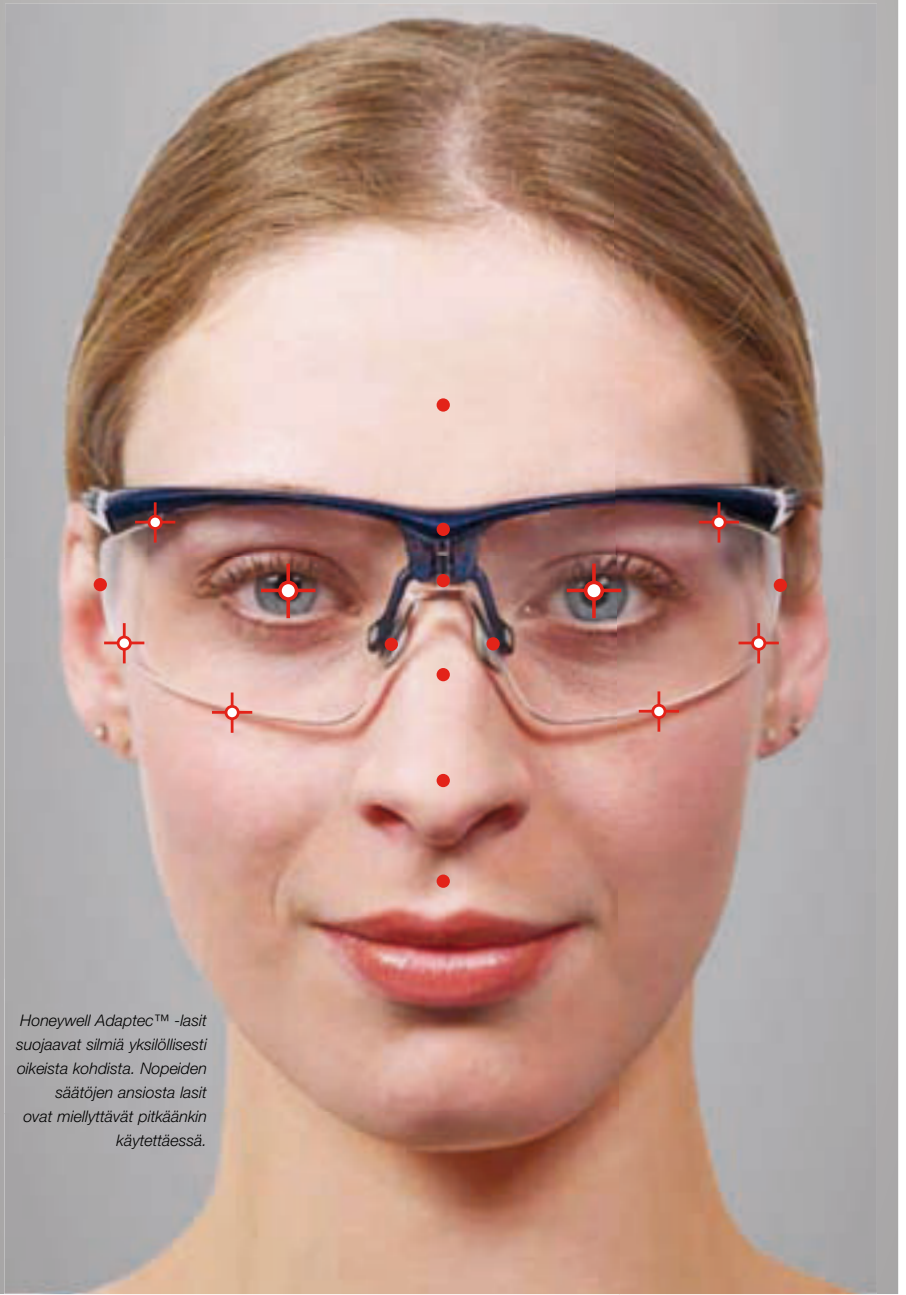

Yksi tyyli

tekee tilaamisesta ja varastoinnista helppoa; yhden valikoiman lasit käyvät kaikille.

Kolme kokoa

takaavat jokaiselle työntekijälle oikeanlaisen suojauksen, hyvän näkökyvyn ja paremman työtehon.

Räätälöity istuvuus ja ominaisuudet

merkitsevät yksilöllistä käyttömukavuutta, mikä takaa, että laseja myös käytetään ja turvamääräyksiä noudatetaan.

Honeywell Adaptec™ -lasit suojaavat silmiä yksilöllisesti oikeista kohdista. Nopeiden säätöjen ansiosta lasit ovat miellyttävät pitkäänkin käytettäessä.

1 Silmät virkeinä, käyttäjä valppaana

Säädettävän nenäsillan ansiosta silmät pysyvät linssien keskellä, missä valo on kirkkainta. Tällöin silmät väsyvät vähemmän.

2 Vähemmän huuruuntumista

Tuuletettu, joustava kehys mahdollistaa ilman parhaan kiertokulun. N-luokiteltu pinnoite linssien molemmilla puolilla vähentää huuruuntumista.