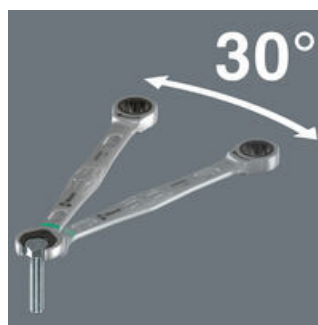

Den tätstegade spärrmekanismen kan enkelt riktningväxlas med en spak.

Krökt ringände

Ringsidan är vinklad 15° mot verktygsaxeln för att göra det lättare att föra in nyckeln i ett trångt arbetsutrymme.

Hållarfunktion

Med Jokerns hållarfunktion kan du styra muttrar och skruvar direkt och säkert till platsen där de ska sitta. Sedan är det bara att gänga på, snabbt och säkert. Ingen risk att tappa skruven eller muttern. Inget tidsödande letande längre.

Dubbelsexkant-geometri

Jokerns smarta dubbelsexkantsgeometri skapar en formlåsande kontakt med skruven eller muttern - den sitter där den sitter. Och den utbytbara, härdade metallplattan i Jokerns öppning biter sig fast i skruven med extremt hårda spetsar. Båda minskar risken för glidning även vid stora moment.

Kort returvinkel

I stället för 60° får Joker nu en returvinkel på 30° med dubbelsexkantsgeometri. Med denna vinkel och med det raka huvudet gör Joker nu nyckelvändning överflödigt. Använd Joker för att lossa, låsa och dra åt skruvar och muttrar i situationer där traditionella verktyg inte räcker till. Joker är smartare. Och gör ett enastående bra jobb i alla lägen.