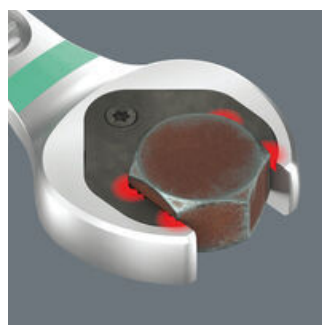

Joker U-ringspärnyckel med vinklad spärrände och omkopplingssspak. Med hållarfunktion i form av en metallplatta i U-delen, vilket minskar risken att man tappar skruvar och muttrar. Det integrerade ändanslaget hindrar att skruvskallen glider nedåt och gör det möjligt att överföra stora moment. Den utbytbara metallplattan i U-nyckeln har extra hårda tänder som säkrar skruvar och muttrar och minskar risken för glidning. Dubbelsexkant-geometrin säkerställer en formlåsande anslutning till skruv eller mutter och minskar därigenom risken för glidning. Returvinkeln på bara 30° på U-sidan gör att man inte behöver vrida nyckeln lika ofta. Den omkopplingsbara spärrmekanismen på ringsidan med mycket fin tandning (80 tänder) ger hög flexibilitet även i trånga utrymmen. Hörbart precis spärrmekanism. Den robusta, tvådelade spärrmekanismen ger verktyget mycket hög livslängd. Med spärränden vinklad 15° för säkert arbete vid höga moment. Den speciella smidda geometrin säkerställer hög momentöverföring och hög böjstyvhet. Tillverkad av högpresterande krom-molybdenstål med nickelkrombeläggning för bästa korrosionsskydd. Med verktygsväljare Take it easy: Färgkodning enligt storlekar.

Den tätstegade spärrmekanismen kan enkelt riktningväxlas med en spak.

Krökt ringände

Ringsidan är vinklad 15° mot verktygsaxeln för att göra det lättare att föra in nyckeln i ett trångt arbetsutrymme.

Hållarfunktion

Med Jokerns hållarfunktion kan du styra muttrar och skruvar direkt och säkert till platsen där de ska sitta. Sedan är det bara att gänga på, snabbt och säkert. Ingen risk att tappa skruven eller muttern. Inget tidsödande letande längre.

Dubbelsexkant-geometri

Jokerns smarta dubbelsexkantsgeometri skapar en formlåsande kontakt med skruven eller muttern - den sitter där den sitter. Och den utbytbara, härdade metallplattan i Jokerns öppning biter sig fast i skruven med extremt hårda spetsar. Båda minskar risken för glidning även vid stora moment.