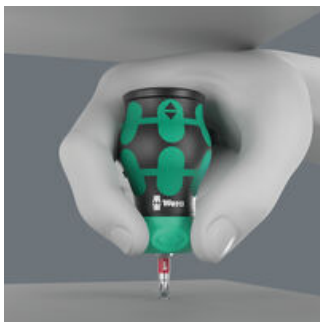

Extra litet bitshandtag med extremt kort bitsfattning för svåråtkomliga punkter. Det i greppet integrerade spärrhandtaget med tät stegning tillåter snabbt arbete. Intuitiv omkoppling: Vrid den åt höger för att skruva åt höger, vrid den åt vänster för att skruva åt vänster. För precist arbete kan spärrmekanismen avaktiveras med 0-positionen. Inklusiv 7 bits av rostfritt stål, varav 6 finns i ett magasin i handgreppet och 1 i bitshållaren. Med verktygsväljare Take it easy: färgkodning och storleksstämpel för att snabbt hitta önskad bits. Den starka permanentmagneten i bitsfattningen håller bitsen säkert. Kraftform-greppet i 2-komponentsmaterial, med sin praktiska kombination av hårda och mjuka greppytor, tillåter ett fast grepp och precist arbete.

Innovativ spärrmekanism

Det i greppet integrerade spärrhandtaget med tät stegning tillåter snabbt arbete. Den innovativa spärrmekanismen tillåter enkel snabbrotation. En riktig problemlösare när skruven inte ger motstånd.

Spärrmekanism tillåter snabbrotation

Den innovativa spärrmekanismen tillåter enkel snabbrotation. En riktig problemlösare när skruven inte ger motstånd.

Grepp med integrerat bitsmagasin

Handtaget kan öppnas och ger därmed åtkomst till de sex bitarna i magasinet.

Kompakt form

På grund av den kompakta handtagsformen och den korta klingan är stubbskruvmejslar särskilt lämpliga för arbete i trånga skruvsituationer.

Vridbart bitsmagasin

Det vridbara bitsmagasinet gör det enkelt att ta fram bits i nästan alla situationer, samtidigt som de förvaras säkert.