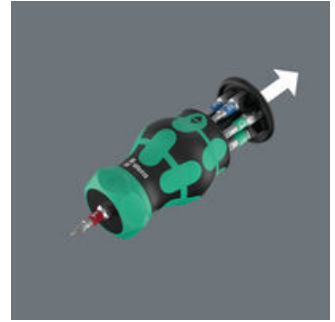

Extra litet bitshandtag med extremt kort bitsfattning för svåråtkomliga punkter. Det i greppet integrerade spärrhandtaget med tät stegning tillåter snabbt arbete. Intuitiv omkoppling: Vrid den åt höger för att skruva åt höger, vrid den åt vänster för att skruva åt vänster. För precist arbete kan spärrmekanismen avaktiveras med 0-positionen. Inklusiv 7 bits av rostfritt stål, varav 6 finns i ett magasin i handgreppet och 1 i bitshållaren. Med verktygsväljare Take it easy: färgkodning och storleksstämpel för att snabbt hitta önskad bits. Den starka permanentmagneten i bitsfattningen håller bitsen säkert. Kraftform-greppet i 2-komponentsmaterial, med sin praktiska kombination av hårda och mjuka greppytor, tillåter ett fast grepp och precist arbete.

Innovativ spärrmekanism

Det i greppet integrerade spärrhandtaget med tät stegning tillåter snabbt arbete. Den innovativa spärrmekanismen tillåter enkel snabbrotation. En riktig problemlösare när skruven inte ger motstånd.

Intuitiv omkoppling och avaktivering av spärrfunktionen

Intuitiv omkoppling av spärrmekanismen. Om vridomkopplaren är vriden åt höger är skruvriktningen höger - är den är vriden åt vänster är skruvriktningen vänster. Med 0-positionen kan spärrmekanismen avaktiveras för exakt arbete.

Spärrmekanism tillåter snabbrotation

Den innovativa spärrmekanismen tillåter enkel snabbrotation. En riktig problemlösare när skruven inte ger motstånd.

Grepp med integrerat bitsmagasin

Handtaget kan öppnas och ger därmed åtkomst till de sex bitarna i magasinet.