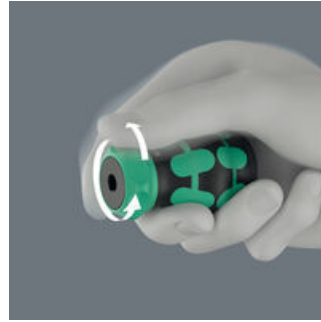

Extra litet bitshandtag med extremt kort bitsfattning för svåråtkomliga punkter. Det i greppet integrerade spärrhandtaget med tät stegning tillåter snabbt arbete. Intuitiv omkoppling: Vrid den åt höger för att skruva åt höger, vrid den åt vänster för att skruva åt vänster. För precist arbete kan spärrmekanismen avaktiveras med 0-positionen. Inklusiv 7 bits av rostfritt stål, varav 6 finns i ett magasin i handgreppet och 1 i bitshållaren. Med verktygsväljare Take it easy: färgkodning och storleksstämpel för att snabbt hitta önskad bits. Den starka permanentmagneten i bitsfattningen håller bitsen säkert. Kraftform-greppet i 2-komponentsmaterial, med sin praktiska kombination av hårda och mjuka greppytor, tillåter ett fast grepp och precist arbete.

Innovativ spärrmekanism

Det i greppet integrerade spärrhandtaget med tät stegning tillåter snabbt arbete. Den innovativa spärrmekanismen tillåter enkel snabbrotation. En riktig problemlösare när skruven inte ger motstånd.

Intuitiv omkoppling och avaktivering av spärrfunktionen

Intuitiv omkoppling av spärrmekanismen. Om vridomkopplaren är vriden åt höger är skruvriktningen höger - är den är vriden åt vänster är skruvriktningen vänster. Med 0-positionen kan spärrmekanismen avaktiveras för exakt arbete.

Spärrmekanism tillåter snabbrotation

Den innovativa spärrmekanismen tillåter enkel snabbrotation. En riktig problemlösare när skruven inte ger motstånd.

Grepp med integrerat bitsmagasin

Handtaget kan öppnas och ger därmed åtkomst till de sex bitarna i magasinet.