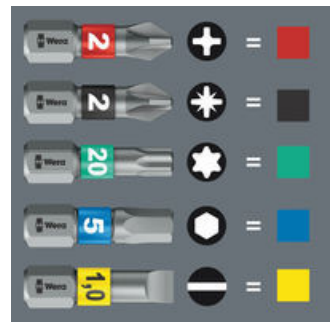

Bits med verktygväljare Take it easy

Verktygväljare Take it easy med färgkodning enligt profil och storleksstämpel - för enkelt och snabbt val av rätt verktyg.

Web link
<https://www.wera.de/se/05004186001>

Wera - Bicycle Set 5 2025
05004186001 - 4013288233929

Wera Werkzeuge GmbH
Korzter Straße 21-25
D-42349 Wuppertal
Tel: +49 (0)2 02 / 40 45-0
E-Mail: info@wera.de