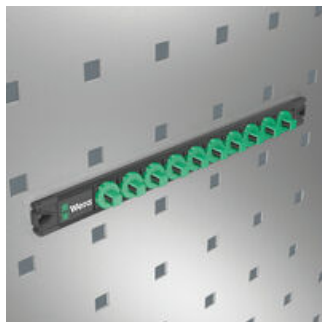

- Magnetlist som håller hylsorna säkert men gör dem lätta att ta (Twist to unlock) och som kan monteras tillfälligt på vägg, hylla eller verkstadsvagn
- En smidig vridmekanism säkerställer att verktygen förvaras säkert, men lätt kan tas loss
- Obestyckat, för upp till 10 hylsor, 3/8"

1 hyls-magnetlist, obestyckad. För upp till 10 hylsmejselinsatser och/eller bitshylsor med 3/8"-fattning. Magnetlisten kan fästas tillfälligt på metalliska ytor och med Twist to unlock-funktionen erbjuder den säker låsning och upplåsning av hylsor.

Twist to unlock-mekanism

Magnetisk

Twist to unlock-mekanismen gör det enkelt att ta hylsorna från magnetlisten. Samtidigt hålls hylsorna säkert fast.

Tack vare magneterna är magnetlisten lämplig för tillfällig fastsättning på väggar, hyllor eller verkstadsvagnar.