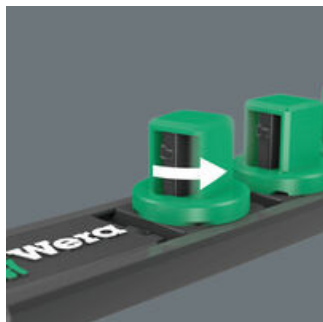

- Magnetlist som håller hylsorna säkert men gör dem lätta att ta (Twist to unlock) och som kan monteras tillfälligt på vägg, hylla eller verkstadsvagn
- En smidig vridmekanism säkerställer att verktygen förvaras säkert, men lätt kan tas loss
- Obestyckat, för upp till 10 hylsor, 3/8"

1 hyls-magnetlist, obestyckad. För upp till 10 hylsmejselinsatser och/eller bitshylsor med 3/8"-fattning. Magnetlisten kan fästas tillfälligt på metalliska ytor och med Twist to unlock-funktionen erbjuder den säker låsning och upplåsning av hylsor.

Twist to unlock-mekanism

Magnetisk

Twist to unlock-mekanismen gör det enkelt att ta hylsorna från magnetlisten. Samtidigt hålls hylsorna säkert fast.

Tack vare magneterna är magnetlisten lämplig för tillfällig fastsättning på väggar, hyllor eller verkstadsvagnar.