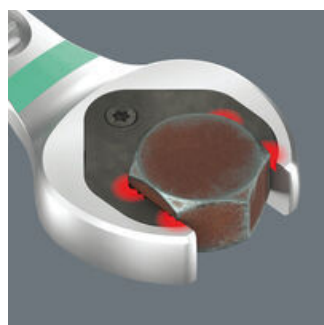

Joker U-ringspärrnyckel med vinklad spärrände och omkopplingsspak. Med hållarfunktion i form av en metallplatta i U-delen, vilket minskar risken att man tappar skruvar och muttrar. Det integrerade ändanslaget hindrar att skruvskallen glider nedåt och gör det möjligt att överföra stora moment. Den utbytbara metallplattan i U-nyckeln har extra hårda tänder som säkrar skruvar och muttrar och minskar risken för glidning. Dubbelsexkant-geometrin säkerställer en formålsande anslutning till skruv eller mutter och minskar därigenom risken för glidning. Returvinkeln på bara 30° på U-sidan gör att man inte behöver vrida nyckeln lika ofta. Den omkopplingsbara spärrmekanismen på ringsidan med mycket fin tandning (80 tänder) ger hög flexibilitet även i trånga utrymmen. Hörbart precis spärrmekanism. Den robusta, tvådelade spärrmekanismen ger verktyget mycket hög livslängd. Med spärränden vinklad 15° för säkert arbete vid höga moment. Den speciella smidda geometrin säkerställer hög momentöverföring och hög böjstyvhet. Tillverkad av högpresterande krom-molybdenstål med nickelkrombeläggning för bästa korrosionsskydd. Med verktygsväljare Take it easy: Färgkodning enligt storlekar.

Den tätstegade spärrmekanismen kan enkelt riktningväxlas med en spak.

Krökt ringände

Ringsidan är vinklad 15° mot verktygsaxeln för att göra det lättare att föra in nyckeln i ett trångt arbetsutrymme.

Hållarfunktion

Med Jokerns hållarfunktion kan du styra muttrar och skruvar direkt och säkert till platsen där de ska sitta. Sedan är det bara att gånga på, snabbt och säkert. Ingen risk att tappa skruven eller muttern. Inget tidsödande letande längre.

Dubbelsexkant-geometri

Jokerns smarta dubbelsexkantsgeometri skapar en formlåsande kontakt med skruven eller muttern - den sitter där den sitter. Och den utbytbara, härdade metallplattan i Jokerns öppning biter sig fast i skruven med extremt hårda spetsar. Båda minskar risken för glidning även vid stora moment.