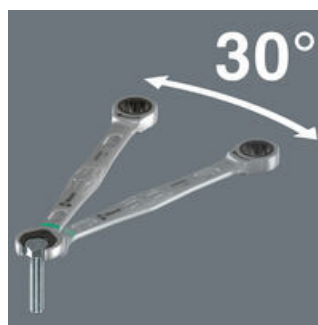

Den tätstegade spärrmekanismen kan enkelt riktningväxlas med en spak.

Krökt ringände

Ringsidan är vinklad 15° mot verktygsaxeln för att göra det lättare att föra in nyckeln i ett trångt arbetsutrymme.

Hållarfunktion

Med Jokerns hållarfunktion kan du styra muttrar och skruvar direkt och säkert till platsen där de ska sitta. Sedan är det bara att gånga på, snabbt och säkert. Ingen risk att tappa skruven eller muttern. Inget tidsödande letande längre.

Dubbelsexkant-geometri

Jokerns smarta dubbelsexkantsgeometri skapar en formlåsande kontakt med skruven eller muttern - den sitter där den sitter. Och den utbytbara, härdade metallplattan i Jokerns öppning biter sig fast i skruven med extremt hårda spetsar. Båda minskar risken för glidning även vid stora moment.

Kort returvinkel

I stället för 60° får Joker nu en returvinkel på 30° med dubbelsexkantsgeometri. Med denna vinkel och med det raka huvudet gör Joker nu nyckelvändning överflödig. Använd Joker för att lossa, låsa och dra åt skruvar och muttrar i situationer där traditionella verktyg inte räcker till. Joker är smartare. Och gör ett enastående bra jobb i alla lägen.