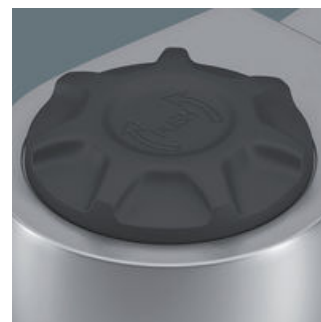

För momentnycklar i serie Click-Torque X med 9 x 12 mm-hållare.

Kort returvinkel

Tätstegad med 72 tänder för en returvinkel på bara 5°

3/8" ytterfyrkant

3/8"

För 3/8" fyrkants-hylsmejselinsatser liksom 3/8" adaptrar med fyrkantfattning.

Enkel omkoppling

Enkel omkoppling med vred.

Säkert hylsspärr

Säker hylsspärr med tryckknapp

Krom-vanadin

Utförandet i krom-vanadinstål gör insatsverktyg lämpliga för stora belastningar.

Further versions in this product family: