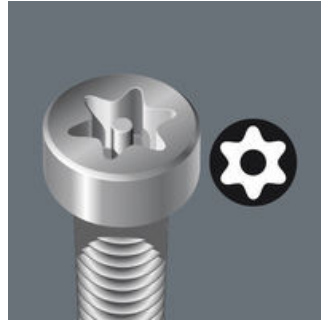

**TORX® med hål**

L-nyckel för inner TORX® skruvar och inner TORX® skruvar med tapp (BO = hål)

Konstruerad för att förhindra obehörig lossning av så kallade säkerhetsförskruvningar. För att inte tillåta användning av "normala" TORX® verktyg har skruvarna ett utskjutande stift i sin hålprofil. Detta stift passar i hålet på TORX® BO verktyg, så att säkerhetsskruven kan lossas.

**TORX® kulhuvud**

På grund av den sfäriska fattningsprofilen går det att luta verktygsaxeln gentemot skruvaxeln, så att man kan skruva "runt hörnet".

**Clip med magnetiserare**

Ofta är det till hjälp att skruven hålls fast av magnetisk kraft från L-nyckeln. Wera-clip med magnetiserare ger denna fördel i en handvändning.