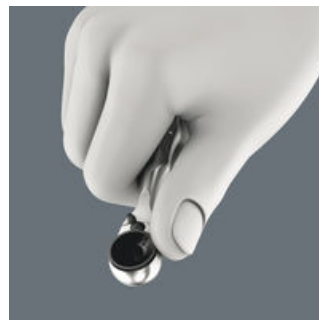

Både cykelreparatörer och cyklister älskar att meka med cyklar. Skruvningsverktygsspecialisten Wera erbjuder med Bicycle Set 1 ett verktygssortiment som med sitt kompakta och eleganta vikfodral i textil är mycket enkelt att ha med sig och som löser de flesta problem med cykeln. Det robusta fodralet innehåller bitspärrskaftet Zyklop Mini 1 och 10 bits, som erbjuder alla de inneboende fördelarna med Weras bitsteknik och som är speciellt anpassad till de vanligaste förskruvningarna på cyklar. Med glasfiberarmerade däckavtagare av plast kan däcken tas av säkert utan att skada fälgen.

Bicycle Set 1 består av verktyg för de vanligaste skruvprofilerna på standardcyklar, mountainbikes och elcyklar. Tack vare det kompakta vikfodralet är det enkelt att ta med verktygen på cykelrundan.

Snabb skruvning

Med Zyklop Mini 1 bitsspärrhandtag kan höga arbetshastigheter uppnås. Det räfflade hjulet bidrar till detta, då skruvningen blir mycket snabbare, eftersom bitsspärrhandtaget inte behöver manövreras med handtaget förrän vid den slutliga åtdragningen.

Zyklop Mini

Fintandad mekanism med 60 tänder ger en så kort returvinkel som 6° för precist arbete.

Omkopplingsbar

Enkel vänster-/högeromkoppling.

Låg bygghöjd

Den låga höjden är idealisk för alla trånga installationssituationer.