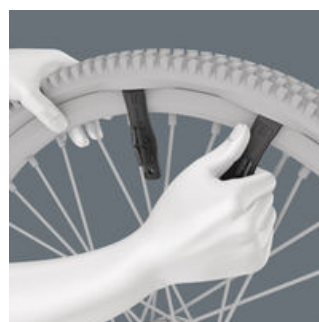

Med Zyklop Mini 1 bitsspärrhandtag kan höga arbetshastigheter uppnås. Det räfflade hjulet bidrar till detta, då skruvningen blir mycket snabbare, eftersom bitsspärrhandtaget inte behöver manövreras med handtaget förrän vid den slutliga åtdragningen.

Zyklop Mini

Fintandad mekanism med 60 tänder ger en så kort returvinkel som 6° för precist arbete.

Omkopplingsbar

Enkel vänster-/högeromkoppling.

Låg bygghöjd

Den låga höjden är idealisk för alla trånga installationssituationer.

Ta av däcket säkert från fälgen

Med däckavtagare av glasfiberarmerad plast kan däcken tas av säkert utan att skada fälgen. Lyft däcket från fälgen med en däckavtagare, haka fast den i en eker och dra av däcket med den andra däckavtagaren. De två däckavtagarna kan klickas fast i varandra och blir därmed lättare att hålla reda på.