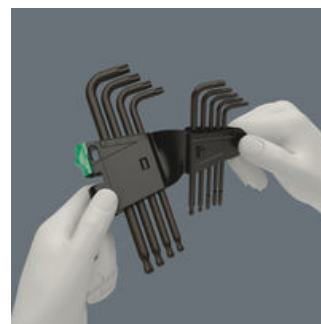

Högkvalitativ L-nyckelsats för inner TORX® skruvar. Delvis med kula: Kulan på den långa skänkeln gör det säkert att arbeta även i svåra monteringslägen. BlackLaser-ytbehandlingen ger utmärkt ytskydd, även mot korrosion, och hög livslängd. Lasergraverad och nöttningsbeständig storleksmärkning på L-nycklarna för snabb åtkomst. I praktiskt clip av förslitningsfritt material. Håller L-nycklarna säkert och lättåtkomliga.

**TORX® kulhuvud**

På grund av den sfäriska fattningsprofilen går det att luta verktygsaxeln gentemot skruvaxeln, så att man kan skriva "runt hörnet".

**Storleksmärkning**

Alla L-nycklar har storleksmärkning som gör dem lätta att hitta. Take it easy-L-nycklar har dessutom en färgkodning.

**Ytskydd**

L-nyckel med BlackLaser-yta för enastående ytskydd och hög livslängd.

**Säker fasthållning, lätta att ta ut**

Det förlitningsfria materialet i clipet håller L-nyckeln säkert och gör den enkel att ta ut