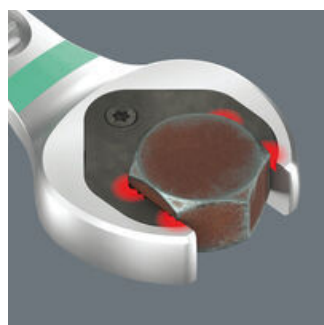

Joker U-ringspärnyckel med vinklad spärrände och omkopplingsspak. Med hållarfunktion i form av en metallplatta i U-delen, vilket minskar risken att man tappar skruvar och muttrar. Det integrerade åndanslaget hindrar att skruvskallen glider nedåt och gör det möjligt att överföra stora moment. Den utbytbara metallplattan i U-nyckeln har extra hårda tänder som säkrar skruvar och muttrar och minskar risken för glidning. Dubbelsexkant-geometrin säkerställer en formlåsan anslutning till skruv eller mutter och minskar därigenom risken för glidning. Returvinkeln på bara 30° på U-sidan gör att man inte behöver vrida nyckeln lika ofta. Den omkopplingsbara spärrmekanismen på ringsidan med mycket fin tandning (80 tänder) ger hög flexibilitet även i trånga utrymmen. Hörbart precis spärrmekanism. Den robusta, tvådelade spärrmekanismen ger verktyget mycket hög livslängd. Med spärränden vinklad 15° för säkert arbete vid höga moment. Den speciella smidda geometrin säkerställer hög momentöverföring och hög böjstyvhet. Tillverkad av högpresterande krom-molybdenstål med nickelchrombeläggning för bästa korrosionsskydd. Med verktygsväljare Take it easy: Färgkodning enligt storlekar.

Den tätstegade spärrmekanismen kan enkelt riktningväxlas med en spak.

Krökt ringände

Ringsidan är vinklad 15° mot verktygsaxeln för att göra det lättare att föra in nyckeln i ett trångt arbetsutrymme.

Hållarfunktion

Med Jokerns hållarfunktion kan du styra muttrar och skruvar direkt och säkert till platsen där de ska sitta. Sedan är det bara att gånga på, snabbt och säkert. Ingen risk att tappa skruven eller muttern. Inget tidsödande letande längre.

Dubbelsexkant-geometri

Jokerns smarta dubbelsexkantsgeometri skapar en formlåsand kontakt med skruven eller muttern - den sitter där den sitter. Och den utbytbara, härdade metallplattan i Jokerns öppning biter sig fast i skruven med extremt hårda spetsar. Båda minskar risken för glidning även vid stora moment.