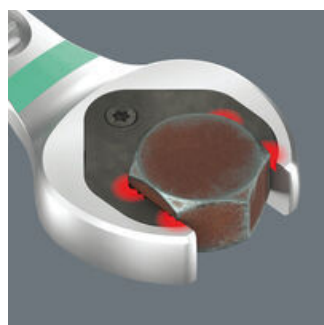

Joker U-ringspärrnyckel med vinklad spärrände och omkopplingsspak. Med hållarfunktion i form av en metallplatta i U-delen, vilket minskar risken att man tappar skruvar och muttrar. Det integrerade ändanslaget hindrar att skruvskallen glider nedåt och gör det möjligt att överföra stora moment. Den utbytbara metallplattan i U-nyckeln har extra hårda tänder som säkrar skruvar och muttrar och minskar risken för glidning. Dubbelsexkant-geometrin säkerställer en formlåsande anslutning till skruv eller mutter och minskar därigenom risken för glidning. Returvinkeln på bara 30° på U-sidan gör att man inte behöver vrida nyckeln lika ofta. Den omkopplingsbara spärrmekanismen på ringsidan med mycket fin tandning (80 tänder) ger hög flexibilitet även i trånga utrymmen. Hörbart precis spärrmekanism. Den robusta, tvådelade spärrmekanismen ger verktyget mycket hög livslängd. Med spärränden vinklad 15° för säkert arbete vid höga moment. Den speciella smidda geometrin säkerställer hög momentöverföring och hög böjstyvhet. Tillverkad av högpresterande krom-molybdenstål med nickelkrombeläggning för bästa korrosionsskydd. Med verktygsväljare Take it easy: Färgkodning enligt storlekar.

Den tätstegade spärrmekanismen kan enkelt riktningväxlas med en spak.

Krökt ringände

Ringsidan är vinklad 15° mot verktygsaxeln för att göra det lättare att föra in nyckeln i ett trångt arbetsutrymme.

Hållarfunktion

Med Jokerns hållarfunktion kan du styra muttrar och skruvar direkt och säkert till platsen där de ska sitta. Sedan är det bara att gånga på, snabbt och säkert. Ingen risk att tappa skruven eller muttern. Inget tidsödande letande längre.

Dubbelsexkant-geometri

Jokerns smarta dubbelsexkantsgeometri skapar en formlåsand kontakt med skruven eller muttern - den sitter där den sitter. Och den utbytbara, härdade metallplattan i Jokerns öppning biter sig fast i skruven med extremt hårda spetsar. Båda minskar risken för glidning även vid stora moment.