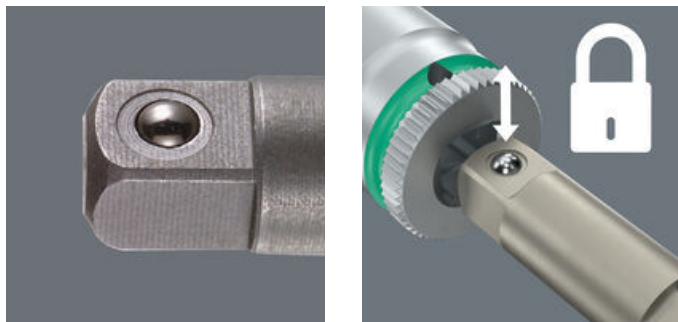

EAN:	4013288016997	Size:	25x8x8 mm
Part number:	05136000001	Weight:	8 g
Article number:	870/1	Country of origin:	CZ
		Customs tariff number:	82042000

- Verkytgsskaft fr hylsmejselinsatser
- Med 1/4" ytterfyrcant-fattning
- 1/4" sexkantsfattning (Wera-faste serie 1)

Verkytgsskaft fr hylsmejselinsatser. Fattningar: 1/4"-ytterfyrcant och 1/4"-sexkant.

Web link
<https://www.wera.de/se/05136000001>

Wera - 870/1
05136000001 - 4013288016997

Wera Werkzeuge GmbH
Korzter Strae 21-25
D-42349 Wuppertal
Tel: +49 (0)2 02 / 40 45-0
E-Mail: info@wera.de

Med kula

Med kula för handmanövrerade hylsmejselinsatser

Further versions in this product family:

				
	inch	mm	inch	inch
0513600001¹⁾	1/4"	25	1"	1/4"

1) Med kula, för handmanövrerade hylsmejselinsatser

Web link