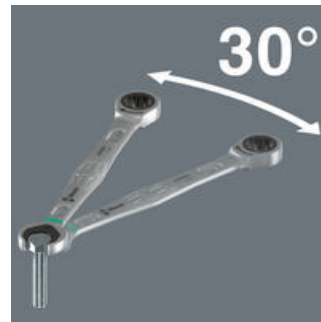

Den tätstegade spärrmekanismen kan enkelt riktningväxlas med en spak.

Krökt ringände

Ringsidan är vinklad 15° mot verktygsaxeln för att göra det lättare att föra in nyckeln i ett trångt arbetsutrymme.

Hållarfunktion

Med Jokerns hållarfunktion kan du styra muttrar och skruvar direkt och säkert till platsen där de ska sitta. Sedan är det bara att gänga på, snabbt och säkert. Ingen risk att tappa skruven eller muttern. Inget tidsödande letande längre.

Dubbelsexkant-geometri

Jokerns smarta dubbelsexkantsgeometri skapar en formlåsand kontakt med skruven eller muttern - den sitter där den sitter. Och den utbytbara, härdade metallplattan i Jokerns öppning biter sig fast i skruven med extremt hårda spetsar. Båda minskar risken för glidning även vid stora moment.

Kort returvinkel

I stället för 60° får Joker nu en returvinkel på 30° med dubbelsexkantsgeometri. Med denna vinkel och med det raka huvudet gör Joker nu nyckelvändning överflödig. Använd Joker för att lossa, låsa och dra åt skruvar och muttrar i situationer där traditionella verktyg inte räcker till. Joker är smartare. Och gör ett enastående bra jobb i alla lägen.