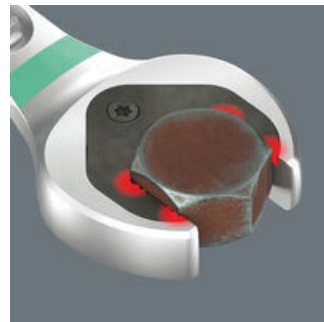

Joker U-ringspärnnyckel med vinklad spärrände och omkopplingsspak. Med hållarfunktion i form av en metallplatta i U-delen, vilket minskar risken att man tappar skruvar och muttrar. Det integrerade ändanslaget hindrar att skruvskallen glider nedåt och gör det möjligt att överföra stora moment. Den utbytbara metallplattan i U-nyckeln har extra hårda tänder som säkrar skruvar och muttrar och minskar risken för glidning. Dubbelsexkant-geometrin säkerställer en formlåsanande anslutning till skruv eller mutter och minskar därigenom risken för glidning. Returvinkeln på bara 30° på U-sidan gör att man inte behöver vrida nyckeln lika ofta. Den omkopplingsbara spärrmekanismen på ringsidan med mycket fin tandning (80 tänder) ger hög flexibilitet även i trånga utrymmen. Hörbart precis spärrmekanism. Den robusta, tvådelade spärrmekanismen ger verktyget mycket hög livslängd. Med spärränden vinklad 15° för säkert arbete vid höga moment. Den speciella smidda geometrin säkerställer hög momentöverföring och hög böjstyvhet. Tillverkad av högpresterande krom-molybdenstål med nickelkrombeläggning för bästa korrosionsskydd. Med verktygsväljare Take it easy: Färgkodning enligt storlekar.

Den tätstegade spärrmekanismen kan enkelt riktningväxlas med en spak.

Krökt ringände

Ringsidan är vinklad 15° mot verktygsaxeln för att göra det lättare att föra in nyckeln i ett trångt arbetsutrymme.

Hållarfunktion

Med Jokerns hållarfunktion kan du styra muttrar och skruvar direkt och säkert till platsen där de ska sitta. Sedan är det bara att gänga på, snabbt och säkert. Ingen risk att tappa skruven eller muttern. Inget tidsödande letande längre.

Dubbelsexkant-geometri

Jokerns smarta dubbelsexkantsgeometri skapar en formlåsand kontakt med skruven eller muttern - den sitter där den sitter. Och den utbytbara, härdade metallplattan i Jokerns öppning biter sig fast i skruven med extremt hårda spetsar. Båda minskar risken för glidning även vid stora moment.