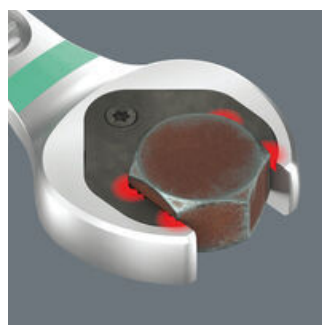

Joker U-ringspärrnyckel med vinklad spärrände och omkopplingsspak. Med hållarfunktion i form av en metallplatta i U-delen, vilket minskar risken att man tappar skruvar och muttrar. Det integrerade ändanslaget hindrar att skruvskallen glider nedåt och gör det möjligt att överföra stora moment. Den utbytbara metallplattan i U-nyckeln har extra hårda tänder som säkrar skruvar och muttrar och minskar risken för glidning. Dubbelsexkant-geometrin säkerställer en formlåsan anslutning till skruv eller mutter och minskar därigenom risken för glidning. Returvinkeln på bara 30° på U-sidan gör att man inte behöver vrida nyckeln lika ofta. Den omkopplingsbara spärrmekanismen på ringsidan med mycket fin tandning (80 tänder) ger hög flexibilitet även i trånga utrymmen. Hörbart precis spärrmekanism. Den robusta, tvådelade spärrmekanismen ger verktyget mycket hög livslängd. Med spärränden vinklad 15° för säkert arbete vid höga moment. Den speciella smidda geometrin säkerställer hög momentöverföring och hög böjstyvhet. Tillverkad av högpresterande krom-molybdenstål med nickelkrombeläggning för bästa korrosionsskydd. Med verktygsväljare Take it easy: Färgkodning enligt storlekar.

Den tätstegade spärrmekanismen kan enkelt riktningväxlas med en spak.

Krökt ringände

Ringsidan är vinklad 15° mot verktygsaxeln för att göra det lättare att föra in nyckeln i ett trångt arbetsutrymme.

Hållarfunktion

Med Jokerns hållarfunktion kan du styra muttrar och skruvar direkt och säkert till platsen där de ska sitta. Sedan är det bara att gånga på, snabbt och säkert. Ingen risk att tappa skruven eller muttern. Inget tidsödande letande längre.

Dubbelsexkant-geometri

Jokerns smarta dubbelsexkantsgeometri skapar en formlåsande kontakt med skruven eller muttern - den sitter där den sitter. Och den utbytbara, härdade metallplattan i Jokerns öppning biter sig fast i skruven med extremt hårda spetsar. Båda minskar risken för glidning även vid stora moment.