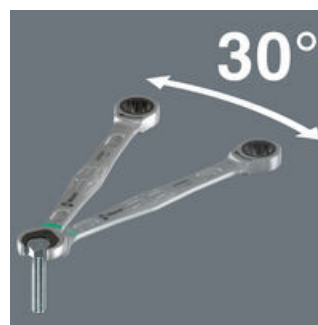

Den tätstegade spärrmekanismen kan enkelt riktningväxlas med en spak.

Krökt ringände

Ringsidan är vinklad 15° mot verktygsaxeln för att göra det lättare att föra in nyckeln i ett trångt arbetsutrymme.

Hållarfunktion

Med Jokerns hållarfunktion kan du styra muttrar och skruvar direkt och säkert till platsen där de ska sitta. Sedan är det bara att gånga på, snabbt och säkert. Ingen risk att tappa skruven eller muttern. Inget tidsödande letande längre.

Dubbelsexkant-geometri

Jokerns smarta dubbelsexkantsgeometri skapar en formlåsande kontakt med skruven eller muttern - den sitter där den sitter. Och den utbytbara, härdade metallplattan i Jokerns öppning biter sig fast i skruven med extremt hårda spetsar. Båda minskar risken för glidning även vid stora moment.

Kort returvinkel

I stället för 60° får Joker nu en returvinkel på 30° med dubbelsexkantsgeometri. Med denna vinkel och med det raka huvudet gör Joker nu nyckelvändning överflödig. Använd Joker för att lossa, låsa och dra åt skruvar och muttrar i situationer där traditionella verktyg inte räcker till. Joker är smartare. Och gör ett enastående bra jobb i alla lägen.