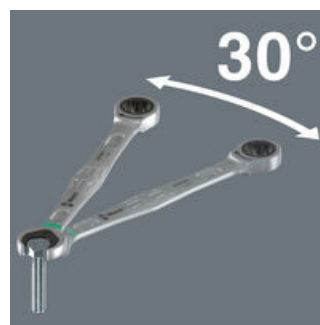

Den tätstegade spärrmekanismen kan enkelt riktningväxlas med en spak.

Krökt ringände

Ringsidan är vinklad 15° mot verktygsaxeln för att göra det lättare att föra in nyckeln i ett trångt arbetsutrymme.

Hållarfunktion

Med Jokerns hållarfunktion kan du styra muttrar och skruvar direkt och säkert till platsen där de ska sitta. Sedan är det bara att gånga på, snabbt och säkert. Ingen risk att tappa skruven eller muttern. Inget tidsödande letande längre.

Dubbelsexkant-geometri

Jokerns smarta dubbelsexkantsgeometri skapar en formlåsand kontakt med skruven eller muttern - den sitter där den sitter. Och den utbytbara, härdade metallplattan i Jokerns öppning biter sig fast i skruven med extremt hårda spetsar. Båda minskar risken för glidning även vid stora moment.

Kort returvinkel

I stället för 60° får Joker nu en returvinkel på 30° med dubbelsexkantsgeometri. Med denna vinkel och med det raka huvudet gör Joker nu nyckelvändning överflödig. Använd Joker för att lossa, låsa och dra åt skruvar och muttrar i situationer där traditionella verktyg inte räcker till. Joker är smartare. Och gör ett enastående bra jobb i alla lägen.