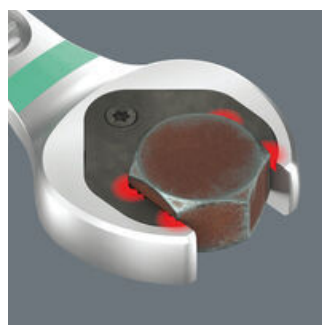

Joker U-ringspärrnyckel med vinklad spärrände och omkopplingsspak. Med hållarfunktion i form av en metallplatta i U-delen, vilket minskar risken att man tappar skruvar och muttrar. Det integrerade ändanslaget hindrar att skruvskallen glider nedåt och gör det möjligt att överföra stora moment. Den utbytbara metallplattan i U-nyckeln har extra hårda tänder som säkrar skruvar och muttrar och minskar risken för glidning. Dubbelsexkant-geometrin säkerställer en formlåsande anslutning till skruv eller mutter och minskar därigenom risken för glidning. Returvinkeln på bara 30° på U-sidan gör att man inte behöver vrida nyckeln lika ofta. Den omkopplingsbara spärrmekanismen på ringsidan med mycket fin tandning (80 tänder) ger hög flexibilitet även i trånga utrymmen. Hörbart precis spärrmekanism. Den robusta, tvådelade spärrmekanismen ger verktyget mycket hög livslängd. Med spärränden vinklad 15° för säkert arbete vid höga moment. Den speciella smidda geometrin säkerställer hög momentöverföring och hög böjstyvhet. Tillverkad av högpresterande krom-molybdenstål med nickelmolybdenbeläggning för bästa korrosionsskydd. Med verktygsväljare Take it easy: Färgkodning enligt storlekar.

Den tätstegade spärrmekanismen kan enkelt riktningväxlas med en spak.

Krökt ringände

Ringsidan är vinklad 15° mot verktygsaxeln för att göra det lättare att föra in nyckeln i ett trångt arbetsutrymme.

Hållarfunktion

Med Jokerns hållarfunktion kan du styra muttrar och skruvar direkt och säkert till platsen där de ska sitta. Sedan är det bara att gånga på, snabbt och säkert. Ingen risk att tappa skruven eller muttern. Inget tidsödande letande längre.

Dubbelsexkant-geometri

Jokerns smarta dubbelsexkantsgeometri skapar en formlåsand kontakt med skruven eller muttern - den sitter där den sitter. Och den utbytbara, härdade metallplattan i Jokerns öppning biter sig fast i skruven med extremt hårda spetsar. Båda minskar risken för glidning även vid stora moment.