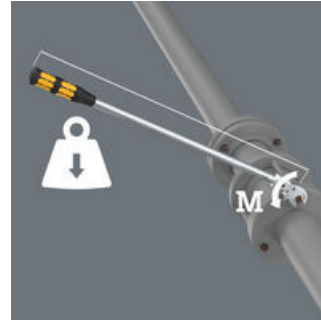

Hållarverktyg för insatsverktyg med fyrkantfattning 14 × 18 mm. Helmaterial av legerat verktygsstål, mattförokromat. För lossning och åtdragning av skruvförband. Ingen momentkontroll. Med flerkomponents Kraftform-grepp för ergonomiskt, vilsamt och skadefritt arbete.

E-Mail: info@wera.de

Många möjliga kombinationer

Hållarverktyg för insatsverktyg

Hållarverktyg 9999 är avsett för insatsverktyg med fyrkantsfattning på 14 × 18 mm. Detta gör verktyget mångsidigt.

Åtdragning och lossning utan momentkontroll

Hållarverktyg 9999 med insatsverktyg är avsett för åtdragning och lossning av skruvförband - utan momentkontroll.

Helmaterial av legerat verktygsstål

Det mattförokromade helmaterialet som används, baserat på speciallegerat stål, erbjuder hög dimensionsstabilitet och är med sin förhöjda hållfasthet motståndskraftigt mot deformation.