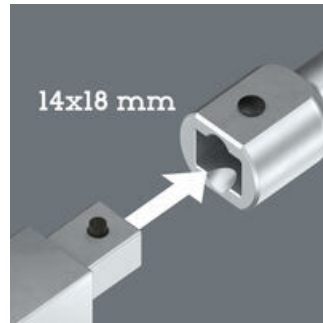

EAN:	4013288237224	Size:	630x38x38 mm
Part number:	05003201001	Weight:	1342 g
Article number:	9999	Country of origin:	TW
		Customs tariff number:	82041100

- Hållarverktyg för insatsverktyg
- Med 14 × 18 mm-fattning för utbytbara insatsverktyg
- Stickanslutning för insatsverktyg
- Hållarverktyget med insatsverktyg är avsett för åtdragning och lossning av skruvförband
- Ingen momentkontroll!
- Olika kombinationsalternativ tack vare ett stort antal olika insatsverktyg
- Helmaterial av legerat verktygsstål, mattförokromat
- Ergonomiskt Kraftform-grepp, för utmattningsfritt arbete

Hållarverktyg för insatsverktyg med fyrkantfattning 14 × 18 mm. Helmaterial av legerat verktygsstål, mattförokromat. För lossning och åtdragning av skruvförband. Ingen momentkontroll. Med flerkomponents Kraftform-grepp för ergonomiskt, vilsamt och skadefritt arbete.

E-Mail: info@wera.de

Många möjliga kombinationer

Hållarverktyg för insatsverktyg

Hållarverktyg 9999 är avsett för insatsverktyg med fyrkantsfattning på 14 × 18 mm. Detta gör verktyget mångsidigt.

Åtdragning och lossning utan momentkontroll

Hållarverktyg 9999 med insatsverktyg är avsett för åtdragning och lossning av skruvförband - utan momentkontroll.

Helmaterial av legerat verktygsstål

Det mattförokromade helmaterialet som används, baserat på speciallegerat stål, erbjuder hög dimensionsstabilitet och är med sin förhöjda hållfasthet motståndskraftigt mot deformation.