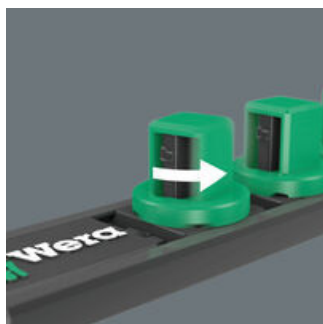

EAN:	4013288223326	Size:	270x30x23 mm
Part number:	05136420001	Weight:	126 g
Article number:	9600	Country of origin:	CN
		Customs tariff number:	39269097

- Magnetlist som håller hylsorna säkert men gör dem lätta att ta (Twist to unlock) och som kan monteras tillfälligt på vägg, hylla eller verkstadsvagn
- En smidig vridmekanism säkerställer att verktygen förvaras säkert, men lätt kan tas loss
- Tom, för upp till 10 hylsor, 1/4"

1 Hyls-magnetlist, tom. För upp till 10 hylsmejselinsatser och/eller bitshylsor med 1/4"-fattning. Magnetlisten kan fästas tillfälligt på metalliska ytor och med Twist to unlock-funktionen erbjuder den säker låsning och upplåsning av hylsor.

Twist to unlock-mekanism

Magnetisk

Twist to unlock-mekanismen gör det enkelt att ta hylsorna från magnetlisten. Samtidigt hålls hylsorna säkert fast.

Tack vare magneterna är magnetlisten lämplig för tillfällig fastsättning på väggar, hyllor eller verkstadsvagnar.