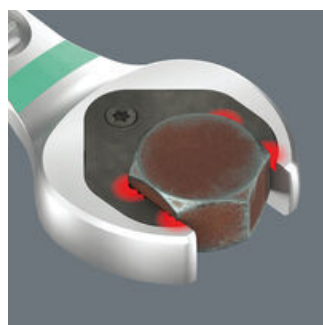

Dubbelsexkant-geometri

Jokerns smarta dubbelsexkantsgeometri skapar en formlåsande kontakt med skruven eller muttern - den sitter där den sitter. Och den utbytbara, härdade metallplattan i Jokerns öppning biter sig fast i skruven med extremt hårda spetsar. Båda minskar risken för glidning även vid stora moment.