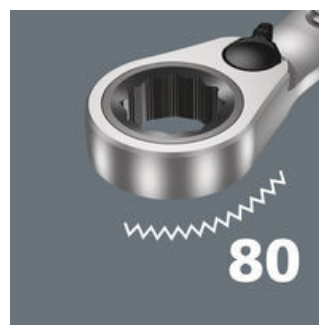

Med Jokerns hållarfunktion kan du styra muttrar och skruvar direkt och säkert till platsen där de ska sitta. Sedan är det bara att gänga på, snabbt och säkert. Ingen risk att tappa skruven eller muttern. Inget tidsödande letande längre.

Ändanslag

Sätta på nyckeln om och om igen, ständig efterjustering, dosera kraften för att undvika skaderisk? Det är historia. Idag minskar Joker med sitt ändanslag risken att nyckeln glider av skruvskallen. Det gör arbetet mycket lättare. Och: när man skruvar kan mycket mer kraft appliceras.

Dubbelsexkant-geometri

Jokerns smarta dubbelsexkantsgeometri skapar en formlåsande kontakt med skruven eller muttern - den sitter där den sitter. Och den utbytbara, härdade metallplattan i Jokerns öppning biter sig fast i skruven med extremt hårda spetsar. Båda minskar risken för glidning även vid stora moment.

Tätstegat spärrhandtag

Spärrmekanismen på ringsidan med ovanligt tät stegning (80 tänder) ger hög flexibilitet även i trånga utrymmen.

Wera verktygsväljare Take it easy

Verktygsväljare Take it easy med färgkodning enligt storlek - för enkelt och snabbt val av rätt verktyg. Storleksguide vid verktyg för insexskruvar (L-nyckel, Zyklus-bitshylsor), sexkantskruvar och -mutterar (Joker U-nyckel, Zyklus-hylsor och Zyklus-hylsor med hållarfunktion) och TORX® skruvar (L-nyckel, Zyklus-bitshylsor).