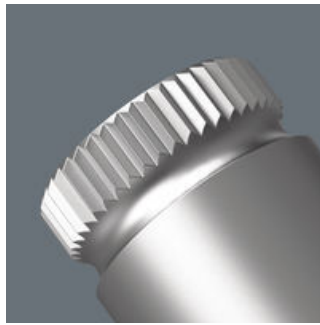

EAN: 4013288221247
Part number: 05042672001
Article number: 781 B

Size: 94x43x19 mm
Weight: 33 g
Country of origin: CZ
Customs tariff number: 82042000

- Adapter från 3/8" till 1/4"
- Med 3/8" innerfyrkantfattning
- Med 1/4" ytterfyrkant-fattning
- Med säker hylsfixering
- Tillverkad av krom-vanadin för hög hållbarhet

Adapter från 3/8"-innerfyrkant till 1/4"-ytterfyrkant. För hand- och maskinskruvning (ej slag), med kulspårsspår för säker infästning av hylsan, räffling på bakre delen för bästa grepp vid handskruvning, krom-vanadin, mattförkromning

Räffling

Utförandet i krom-vanadinstål gör kopplingsdelarna lämpliga för stora belastningar.

Räffling i bakre änden för bättre grepp vid handskruvning.

Further versions in this product family:

	art. no.	 inch	 mm	 inch	 inch
05042672001	781 B/A	1/4"	27,0	1 1/16"	3/8"
05042673001	781 B/C	1/2"	36,0	1 27/64"	3/8"