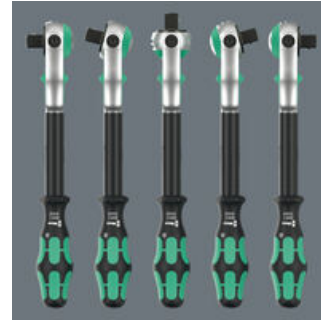

Zyklus-spärrhandtag med 1/2"-fattning. Tack vare den täta stegningen med 72 tänder möjliggörs en låg returvinkel på 5°. Spärrhuvudet är fritt svängbart och kan låsas i valfritt läge med skjutreglaget monterat på båda sidor. Det går att arbeta utan problem med mycket utrymme för händerna, även i mycket trånga eller svåråtkomliga installationssituationer. Den definierade fixeringen vid 0°, 15° och 90° åt vänster och höger garanterar säkert arbete utan att spärrhuvudet glider. I läge 0° kan spärrhuvudet med adapter och bits användas som en vanlig skruvmejsel. Svängmassekonstruktionen säkerställer en snabbare skruvningsprocess. Den rotationssymmetriska konstruktionen hos Kraftform-handtaget och frihjulshylsan stödjer snabb åtdragning. Formen på Kraftform-greppet, som är perfekt anpassat till handen, förhindrar handskador som blåsor och valkar. De hårda materialen som används för handtaget garanterar snabb grepp utan risk för att huden "klibbar" på handtaget. De mjukare, "halkfria" zonerna tillåter förlustfri överföring av stora krafter. För 1/2" fyrkantshylsmejselinsatser och 1/2"-adaptrar med fyrkantfattning, med kulsjär.

Fritt vridbar

Spärrhuvudet är fritt svängbart och kan låsas i vilken definierad position som helst med skjutvredet på båda sidorna. Problemfritt arbete med stor rörelsefrihet tillåts även i mycket trånga och svårtillgängliga installationssituationer. Den definierade fixeringen vid 0°, 15° och 90° åt vänster och höger garanterar säkert arbete utan att spärrhuvudet glider.

Kort returvinkel

Den tätstegade omkopplingsbara spärrmekanismen med 72 tänder har en kort returvinkel på bara 5°. Det tillåter snabbt och precist arbete i alla monteringslägen.

Skruvmejsel

I 0°-positionen kan spärrhandtaget med adapter och bit användas som en vanlig skruvmejsel.