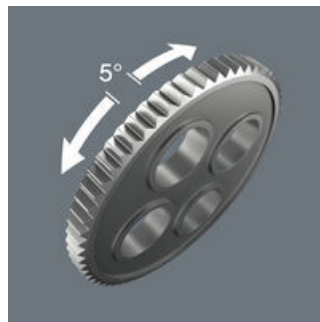

Fritt vridbar

Spärrhuvudet är fritt svängbart och kan låsas i vilken definierad position som helst med skjutvredet på båda sidorna. Problemfritt arbete med stor rörelsefrihet tillåts även i mycket trånga och svårtillgängliga installationssituationer. Den definierade fixeringen vid 0°, 15° och 90° åt vänster och höger garanterar säkert arbete utan att spärrhuvudet glider.

Snabbvridare

Zyklus Speed-spärrhandtag är verkliga snabbvridare: Svängmassekonstruktionen gör skruvningsprocessen snabbare. Den rotationssymmetriska strukturen hos Kraftform-greppet och frihjulshylsan möjliggör snabb rotation. I synnerhet om spärrhaken ännu inte griper på grund av att spärrhandtagets gänga löper för lätt.

Omkopplingsbar

Alla Zyklus Speed-spärrhandtag tillåter snabbt och enkelt byte mellan höger- och vänstergång via det räfflade hjulet, oberoende av position. Ingen komplicerad hantering, ingen tidsförlost!

Kort returvinkel

Den tätstegade omkopplingsbara spärrmekanismen med 72 tänder har en kort returvinkel på bara 5°. Det tillåter snabbt och precist arbete i alla monteringslägen.

Skruvmejsel

I 0°-positionen kan spärrhandtaget med adapter och bit användas som en vanlig skruvmejsel.