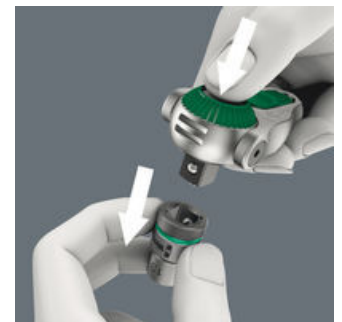

Fritt vridbar

Spärrhuvudet är fritt svängbart och kan låsas i vilken definierad position som helst med skjutvredet på båda sidorna. Problemfritt arbete med stor rörelsefrihet tillåts även i mycket trånga och svårtillgängliga installationssituationer. Den definierade fixeringen vid 0°, 15° och 90° åt vänster och höger garanterar säkert arbete utan att spärrhuvudet glider.

Omkopplingsbar

Alla Zyklus Speed-spärrhandtag tillåter snabbt och enkelt byte mellan höger- och vänstergång via det räfflade hjulet, oberoende av position. Ingen komplicerad hantering, ingen tidsförlost!

Kort returvinkel

Den tätstegade omkopplingsbara spärrmekanismen med 72 tänder har en kort returvinkel på bara 5°. Det tillåter snabbt och precist arbete i alla monteringslägen.

Skruvmejsel

I 0°-positionen kan spärrhandtaget med adapter och bit användas som en vanlig skruvmejsel.

Kulspärr

Kulspärren håller hylsor och tillbehör säkert och garanterar säkerheten vid skruvning. En kort tryckning på frigöringsknappen räcker för växling i alla definierade positioner.

Web link

<https://www.wera.de/se/05073262001>