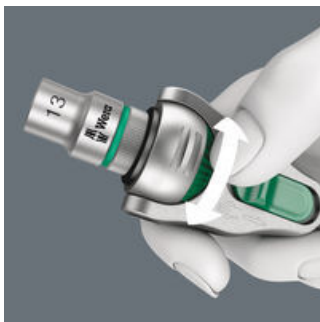

Omkopplingsbar

Alla Zyklus Speed-spärrhandtag tillåter snabbt och enkelt byte mellan höger- och vänstergång via det räfflade hjulet, oberoende av position. Ingen komplicerad hantering, ingen tidsförlost!