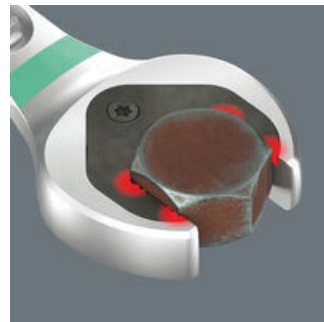

Joker U-ringspärrnyckel med vinklad spärrände och omkopplingsspak. Med hållarfunktion i form av en metallplatta i U-delen, vilket minskar risken att man tappar skruvar och muttrar. Det integrerade ändanslaget hindrar att skruvskallen glider nedåt och gör det möjligt att överföra stora moment. Den utbytbara metallplattan i U-nyckeln har extra hårda tänder som säkrar skruvar och muttrar och minskar risken för glidning. Dubbelsexkant-geometrin säkerställer en formlåsan anslutning till skruv eller mutter och minskar därigenom risken för glidning. Returvinkeln på bara 30° på U-sidan gör att man inte behöver vrida nyckeln lika ofta. Den omkopplingsbara spärrmekanismen på ringsidan med mycket fin tandning (80 tänder) ger hög flexibilitet även i trånga utrymmen. Hörbart precis spärrmekanism. Den robusta, tvådelade spärrmekanismen ger verktyget mycket hög livslängd. Med spärränden vinklad 15° för säkert arbete vid höga moment. Den speciella smidda geometrin säkerställer hög momentöverföring och hög böjstyvhet. Tillverkad av högpresterande krom-molybdenstål med nickelmolybdenbeläggning för bästa korrosionsskydd. Med verktygsväljare Take it easy: Färgkodning enligt storlekar.

Den tätstegade spärrmekanismen kan enkelt riktningväxlas med en spak.

Krökt ringände

Ringsidan är vinklad 15° mot verktygsaxeln för att göra det lättare att föra in nyckeln i ett trångt arbetsutrymme.

Hållarfunktion

Med Jokerns hållarfunktion kan du styra muttrar och skruvar direkt och säkert till platsen där de ska sitta. Sedan är det bara att gånga på, snabbt och säkert. Ingen risk att tappa skruven eller muttern. Inget tidsödande letande längre.

Dubbelsexkant-geometri

Jokerns smarta dubbelsexkantsgeometri skapar en formlåsand kontakt med skruven eller muttern - den sitter där den sitter. Och den utbytbara, härdade metallplattan i Jokerns öppning biter sig fast i skruven med extremt hårda spetsar. Båda minskar risken för glidning även vid stora moment.