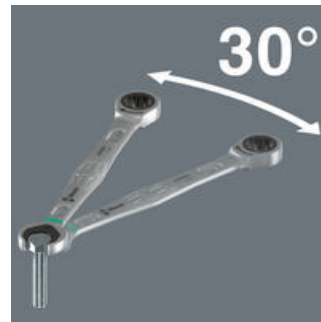

Den tätstegade spärrmekanismen kan enkelt riktningväxlas med en spak.

Krökt ringände

Ringsidan är vinklad 15° mot verktygsaxeln för att göra det lättare att föra in nyckeln i ett trångt arbetsutrymme.

Hållarfunktion

Med Jokerns hållarfunktion kan du styra muttrar och skruvar direkt och säkert till platsen där de ska sitta. Sedan är det bara att gånga på, snabbt och säkert. Ingen risk att tappa skruven eller muttern. Inget tidsödande letande längre.

Dubbelsexkant-geometri

Jokerns smarta dubbelsexkantsgeometri skapar en formlåsand kontakt med skruven eller muttern - den sitter där den sitter. Och den utbytbara, härdade metallplattan i Jokerns öppning biter sig fast i skruven med extremt hårda spetsar. Båda minskar risken för glidning även vid stora moment.

Kort returvinkel

I stället för 60° får Joker nu en returvinkel på 30° med dubbelsexkantsgeometri. Med denna vinkel och med det raka huvudet gör Joker nu nyckelvändning överflödig. Använd Joker för att lossa, låsa och dra åt skruvar och muttrar i situationer där traditionella verktyg inte räcker till. Joker är smartare. Och gör ett enastående bra jobb i alla lägen.