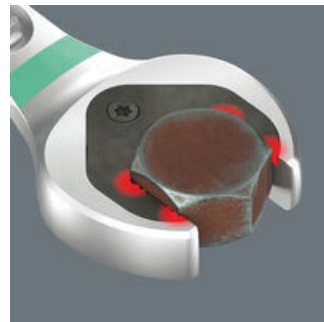

Joker U-ringspärrnyckel med vinklad spärrände och omkopplingsspak. Med hållarfunktion i form av en metallplatta i U-delen, vilket minskar risken att man tappar skruvar och muttrar. Det integrerade ändanslaget hindrar att skruvskallen glider nedåt och gör det möjligt att överföra stora moment. Den utbytbara metallplattan i U-nyckeln har extra hårda tänder som säkrar skruvar och muttrar och minskar risken för glidning. Dubbelsexkant-geometrin säkerställer en formlåsande anslutning till skruv eller mutter och minskar därigenom risken för glidning. Returvinkeln på bara 30° på U-sidan gör att man inte behöver vrida nyckeln lika ofta. Den omkopplingsbara spärrmekanismen på ringsidan med mycket fin tandning (80 tänder) ger hög flexibilitet även i trånga utrymmen. Hörbart precis spärrmekanism. Den robusta, tvådelade spärrmekanismen ger verktyget mycket hög livslängd. Med spärränden vinklad 15° för säkert arbete vid höga moment. Den speciella smidda geometrin säkerställer hög momentöverföring och hög böjstyvhet. Tillverkad av högpresterande krom-molybdenstål med nickeltrombeläggning för bästa korrosionsskydd. Med verktygsväljare Take it easy: Färgkodning enligt storlekar.

Den tätstegade spärrmekanismen kan enkelt riktningväxlas med en spak.

Krökt ringände

Ringsidan är vinklad 15° mot verktygsaxeln för att göra det lättare att föra in nyckeln i ett trångt arbetsutrymme.

Hållarfunktion

Med Jokerns hållarfunktion kan du styra muttrar och skruvar direkt och säkert till platsen där de ska sitta. Sedan är det bara att gånga på, snabbt och säkert. Ingen risk att tappa skruven eller muttern. Inget tidsödande letande längre.

Dubbelsexkant-geometri

Jokerns smarta dubbelsexkantsgeometri skapar en formlåsand kontakt med skruven eller muttern - den sitter där den sitter. Och den utbytbara, härdade metallplattan i Jokerns öppning biter sig fast i skruven med extremt hårda spetsar. Båda minskar risken för glidning även vid stora moment.