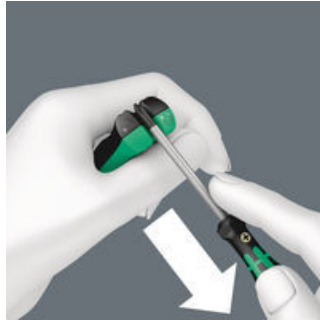

Magnetiserare. Dra bara verktyget längs Wera-magnetiserarens positiva sida så kommer verktyget snart att hålla skruven säkert på klingan. För att avmagnetisera, för verktyget längs den negativa sidan.

Med Weras magnetiserare: Dra bara verktyget längs Wera-magnetiserarens positiva sida så kommer verktyget snart att hålla skruven säkert på klingan.

Avmagnetisering

För att avmagnetisera, för verktyget längs den negativa sidan.