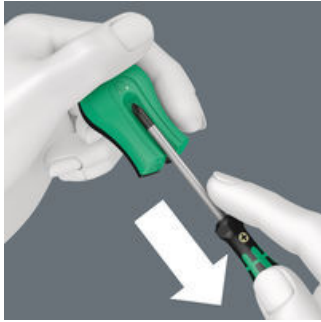

EAN:	4013288219589	Size:	150x95x20 mm
Part number:	05033404001	Weight:	41 g
Article number:	9500 SB	Country of origin:	CZ
		Customs tariff number:	85051190

- Magnetiserare
- För magnetisering och avmagnetisering av verktyg
- Håller skruven stadigt på verktyget

Magnetiserare. Dra bara verktyget längs Wera-magnetiserarens positiva sida så kommer verktyget snart att hålla skruven säkert på klingan. För att avmagnetisera, för verktyget längs den negativa sidan.

Med Weras magnetiserare: Dra bara verktyget längs Wera-magnetiserarens positiva sida så kommer verktyget snart att hålla skruven säkert på klingan.

Avmagnetisering

För att avmagnetisera, för verktyget längs den negativa sidan.