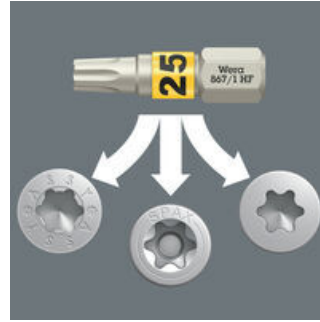

Även för ASSY- och SPAX T-STAR plus-skrivar

Wera-bits 867/1 TX HF passar även för Würth ASSY-skrivar och Altenloh SPAX T-STAR plus-skrivar.

Further versions in this product family:

mm

inch

		mm	inch
05066140001	TX 10	25	1"
05066141001	TX 15	25	1"
05066142001	TX 20	25	1"
05066143001	TX 25	25	1"
05066144001	TX 30	25	1"
05066145001^{1,2)}	TX 40	25	1"

1) Sexkantssklinga

2) Ej Take it easy

Web link

<https://www.wera.de/se/05066142001>

Wera - 867/1 TORX® HF
05066142001 - 4013288226365

Wera Werkzeuge GmbH
Korzter Straße 21-25
D-42349 Wuppertal
Tel: +49 (0)2 02 / 40 45-0
E-Mail: info@wera.de