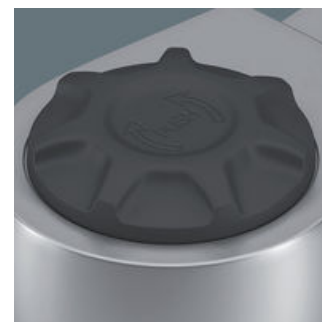

Kort returvinkel

Tätstegad med 72 tänder för en returvinkel på bara 5°

1/2" ytterfyrcant

För 1/2" fyrkants-hylsmejselinsatser liksom 1/2" adaptrar med fyrkantsfattning.

Enkel omkoppling

Enkel omkoppling med vred.

Säkert hylsspärr

Säker hylsspärr med tryckknapp

Krom-vanadin

Utförandet i krom-vanadinstål gör insatsverktyg lämpliga för stora belastningar.

Further versions in this product family:

							
	mm	inch	mm	mm	mm	mm	mm
05078707001	14x18	1/2"	20,0	66,0	41,0	42,0	42,0