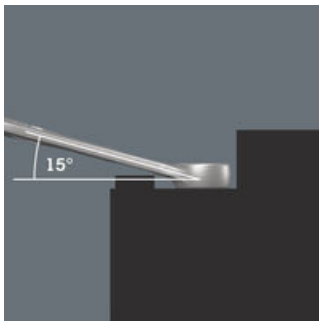

Koska ruuvauskohteissa on usein erittäin vähän tilaa, tarvitaan työkaluja, joilla työt onnistuvat hyvin myös ahtaissa tiloissa. Ahtaissa paikoissa työkalulta vaaditaan enemmän tartuntapisteitä. Voidaanko myös kiintoavainta muokata niin, että työkalun tartuntaominaisuudet paranevat? Kiintoavainpään 7,5 asteen kulman ja kaksinkertaisen kuusiogeometrian ansiosta tartuntapisteiden määrä tuplaantuu. Kun kiintoavainta käännetään ruuvauksen aikana toistuvasti ympäri 180°, on käytössäsi neljä eri tartuntavaihtoehtoa, joilla pystyt tarttumaan pultista tai mutterista 15° välein. Joker 6003:n kätevä kitageometria lisää merkittävästi käyttömahdollisuuksia ahtaissa tiloissa. Käännettyäsi avaimen ympäri, Joker 6003 löytää aina sopivan tartuntapisteen. Ohut, mutta vankka lenkkiavainpää on taitettu 15 asteen kulmaan. Laadukas pintakäsittely mahdollistaa hyvän ja kestävä korroosiosuojan. Take it easy -värikoodausjärjestelmä: Värikoodit koon mukaan.

Erityisen ahtaisiin paikkoihin

Kiintolenkkiavain Joker 6003 ja sen erityinen kitageometria - kiintoavainpään 7,5 asteen kulma ja kaksinkertainen kuusiogeometria, yhdessä avaimen ympäri kääntämisen kanssa, tuplaa tartuntamahdollisuudet mutterista tai pultista. Avaimella voit tarttua kiinnikkeestä aina 15° välein.

Joker 6003: Kun käänkökulma on alle 30°

Kiintoavainpään 7,5°:n kulman, kaksinkertaisen kuusiogeometrian ja oikean käyttötavan (tartu ruuvaus, käännä avain, tartu uudestaan, ruuvaus, käännä avain jne.) ansiosta voidaan ratkaista myös ruuvaustilanteet, joissa mahdollinen kulma on alle 30°.

Kaksoiskuusio-geometria

Kiinto- ja lenkipään kaksinkertainen kuusikulmainen geometria takaa istuvan liitoksen pulttiin tai mutteriin, ja pienentää luiskahtamisriskiä.

Joker 6003: Taitettu lenkipää

Lenkipäässä on 15 asteen kulma työkalun akseliin nähden, mikä ehkäisee vammoja.