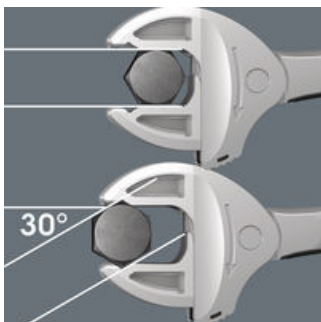

Monet työkalujen käyttäjät haluavat mahdollisimman monikäyttöisiä ruuvaustyökaluja. Yhden työkalun tulisi soveltua sekä metrinen, että tuumakokoisten kiinnikkeiden kiertämiseen. Työkalun pitäisi säätyä automaattisesti eri kokoisille pulteille ja muttereille. Sen pitäisi mahdollistaa varma tartunta, sekä nopea työskentely, mitään vaurioittamatta. Portaattomasti liukuvien leukojen avulla voidaan korvata monta erikokoista kiintoavainta yhdellä. Avain säätyy automaattisesti asettaessasi sen kiinni pulttiin tai mutteriin. Integroitu vipumekanismi kiinnittää mutterin tai pultin tukevasti leukojen väliin, mikä vähentää merkittävästi poisluiskahtamisen ja vahinkojen riskiä. Räikkätoiminto takaa nopean ja sujuvan ruuvauksen ilman avaimen irrottamista pultista tai mutterista. Leukojen pienen hammastuksen ansiosta pystyimme toteuttamaan vain 30°:n palautuskulman. Poiketen perinteisistä pihdeistä, yksikahvainen rakenne yhdessä leukojen hammastuksen kanssa, mahdollistavat työskentelyn myös ahtaissa paikoissa. Säädettävä Joker 6004 on todellinen monitaituri ruuvaustöihin. Itsesäätyvä. Tarttuva. Räikällä.

Joker 6004: automaattisesti ja portaattomasti itsesäätyvä

Automaattisten ja portaattomien rinnakaisten leukojen ansiosta Joker-kiintoavain 6004 soveltuu kunkin käyttöalueen kaikille mitoille. Avain löytää vaaditun koon itsestään, kun se kiinnitetään mutteriin tai pulttiin.

Joker 6004: ruuveja säästävä

Joker 6004:n rinnakkaiset, sileät leuat mahdollistavat voimakkaan puristusvoiman, ja estävät sen avulla mutterin tai pultin pään pyöristymisen jota voi esiintyä kulmat ylittävässä voimansiirrossa.

Joker 6004: räikkämekanismi nopeaan työskentelyyn

Kidan räikkätoiminto takaa nopean ja tasaisen ruuvauksen työkalua irrottamatta.

Joker 6004: pieni palautuskulma

Leukojen pienen hammastuksen ansiosta palautuskulma on vain 30°.