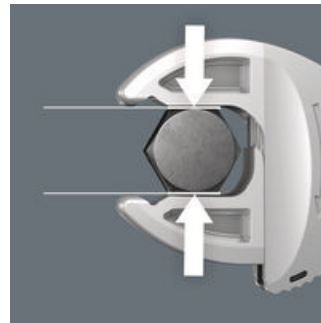

Monet työkalujen käyttäjät haluavat mahdollisimman monikäyttöisiä ruuvaustyökaluja. Yhden työkalun tulisi soveltua sekä metrinen, että tuumakokoisten kiinnikkeiden kiertämiseen. Työkalun pitäisi säätyä automaattisesti eri kokoisille pulteille ja muttereille. Sen pitäisi mahdollistaa varma tartunta, sekä nopea työskentely, mitään vaurioittamatta. Portaattomasti liukuvien leukojen avulla voidaan korvata monta erikokoista kiintoavainta yhdellä. Avain säätyy automaattisesti asettaessasi sen kiinni pulttiin tai mutteriin. Integroitu vipumekanismi kiinnittää mutterin tai pultin tukevasti leukojen väliin, mikä vähentää merkittävästi poisluiskahtamisen ja vahinkojen riskiä. Räikkätoiminto takaa nopean ja sujuvan ruuvauksen ilman avaimen irrottamista pultista tai mutterista. Leukojen pienen hammastuksen ansiosta pystyimme toteuttamaan vain 30°:n palautuskulman. Poiketen perinteisistä pihdeistä, yksikahvainen rakenne yhdessä leukojen hammastuksen kanssa, mahdollistavat työskentelyn myös ahtaissa paikoissa. Säädettävä Joker 6004 on todellinen monitaituri ruuvaustöihin. Itsesäätyvä. Tarttuva. Räikällä.

Joker 6004: automaattisesti ja portaattomasti itsesäätyvä

Automaattisten ja portaattomien rinnakaisten leukojen ansiosta Joker-kiintoavain 6004 soveltuu kunkin käyttöalueen kaikille mitoille. Avain löytää vaaditun koon itsestään, kun se kiinnitetään mutteriin tai pulttiin.

Joker 6004: ruuveja säästävä

Joker 6004:n rinnakkaiset, sileät leuat mahdollistavat voimakkaan puristusvoiman, ja estävät sen avulla mutterin tai pultin pään pyöristymisen jota voi esiintyä kulmat ylittävässä voimansiirrossa.

Joker 6004: räikkämekanismi nopeaan työskentelyyn

Kidan räikkätoiminto takaa nopean ja tasaisen ruuvauksen työkalua irrottamatta.

Joker 6004: pieni palautuskulma

Leukojen pienen hammastuksen ansiosta palautuskulma on vain 30°.