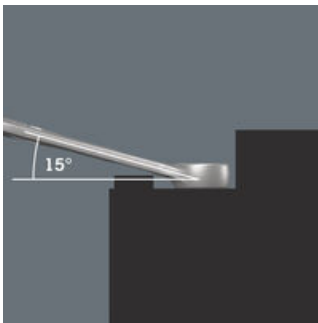

Koska ruuvauskohteissa on usein erittäin vähän tilaa, tarvitaan työkaluja, joilla työt onnistuvat hyvin myös ahtaissa tiloissa. Ahtaissa paikoissa työkalulta vaaditaan enemmän tartuntapisteitä. Voidaanko myös kiintoavainta muokata niin, että työkalun tartuntaominaisuudet paranevat? Kiintoavainpään 7,5 asteen kulman ja kaksinkertaisen kuusiogeometrian ansiosta tartuntapisteiden määrä tuplaantuu. Kun kiintoavainta käännetään ruuvauksen aikana toistuvasti ympäri 180°, on käytössäsi neljä eri tartuntavaihtoehtoa, joilla pystyt tarttumaan pultista tai mutterista 15° välein. Joker 6003:n kätevä kitageometria lisää merkittävästi käyttömahdollisuuksia ahtaissa tiloissa. Käännettyäsi avaimen ympäri, Joker 6003 löytää aina sopivan tartuntapisteen. Ohut, mutta vankka lenkkiavainpää on taitettu 15 asteen kulmaan. Laadukas pintakäsittely mahdollistaa hyvän ja kestävä korroosiosuojan. Take it easy -värikoodausjärjestelmä: Värikoodit koon mukaan.

Erityisen ahtaisiin paikkoihin

Kiintolenkkiavain Joker 6003 ja sen erityinen kitageometria - kiintoavainpään 7,5 asteen kulma ja kaksinkertainen kuusiogeometria, yhdessä avaimen ympäri kääntämisen kanssa, tuplaa tartuntamahdollisuudet mutterista tai pultista. Avaimella voit tarttua kiinnikkeestä aina 15° välein.

Joker 6003: Kun käänkökulma on alle 30°

Kiintoavainpään 7,5°:n kulman, kaksinkertaisen kuusiogeometrian ja oikean käyttötavan (tartu, ruuvaus, käännä avain, tartu uudestaan, ruuvaus, käännä avain jne.) ansiosta voidaan ratkaista myös ruuvaustilanteet, joissa mahdollinen kulma on alle 30°.

Kaksoiskuusio-geometria

Kiinto- ja lenkipään kaksinkertainen kuusikulmainen geometria takaa istuvan liitoksen pulttiin tai mutteriin, ja pienentää luiskahtamisriskiä.

Joker 6003: Taitettu lenkipää

Lenkipäässä on 15 asteen kulma työkalun akseliin nähden, mikä ehkäisee vammoja.