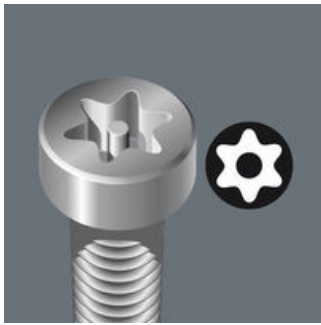

EAN:	4013288015914	Mitat:	25x7x7 mm
Osanro:	05066530001	Paino:	6 g
Tuotenro:	867/1 Z TORX® B0	Alkuperämaa:	CZ
		Tullitariffinro:	82079030

- TORX® ruuveille, joissa turvatappi
- TORX® bits-kärki, jossa reikä kiinnityspuolella
- Sitkeäksi karkaistu, yleiskäyttöön
- 1/4" kuusiokantakiinnitys (Wera-liitäntäsarja 1)

Laadukkaat Bits-kärjet sisä TORX® ruuveille. Bits-kärjessä oleva reikä ja TORX® B0 ruuvissa oleva tappi estävät luvattoman irrottamisen. Turvaruuviliitos. Sitkeäksi karkaistu, yleiskäyttöön. 1/4" kuusiokanta, sopii standardin DIN ISO 1173-D 6,3 mukaisiin pitimiin.

Reikä TORX®

Suunniteltu estämään niin sanottujen turvaruuviliitännöiden luvaton irtoaminen. Jotta tavallisia TORX® työkaluja ei voisi käyttää, ruuvien kiinnitysprofiilissa on ulkoneva tappi. Tappi mahtuu TORX® B0 kärkien reikään, ja turvaruuviliitäntä voidaan irrottaa.

Sitkeäksi karkaistut Bits-kärjet

Sitkeästi karkaistut Weran Bits-kärjet estävät kärjen ennenaikaisen rikkoutumisen. Z Bits-kärjet ovat yleensä yleiskäyttöä varten.

Tämän tuoteperheen muut versiot:

mm

inch