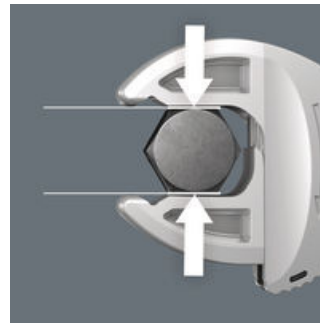

Monet työkalujen käyttäjät haluavat mahdollisimman monikäyttöisiä ruuvaustyökaluja. Yhden työkalun tulisi soveltua sekä metrinen, että tuumakokoisten kiinnikkeiden kiertämiseen. Työkalun pitäisi mukautua automaattisesti eri ruuvikokoihin. Sen pitäisi mahdollistaa hyvä tartunta ja nopea työskentely mitään vaurioittamatta. Portaattomasti liukuvien leukojen avulla voidaan korvata monta erikokoista kiintoavainta yhdellä. Avain säätyy automaattisesti asettaessasi sen kiinni pultin kantaan tai mutteriin. Integroitu vipumekanismi kiinnittää kuusioruuvien tai -mutterin tukevasti leukojen väliin, mikä vähentää merkittävästi luiskahtamisen ja vahinkojen vaaraa. Räikkätoiminto takaa nopean ja sujuvan ruuvauksen ilman irrottamista ruuvista tai mutterista. Leukojen pienen hammastuksen ansiosta pystymme toteuttamaan vain 30°:n palautuskulman. Poiketen perinteisistä pihdeistä, yksikahvainen rakenne yhdessä leukojen hammastuksen kanssa, mahdollistavat työskentelyn myös ahtaissa paikoissa. Säädetty Joker 6004 on todellinen monitaituri ruuvaustöihin. Itsesäätyvä. Tarttuva. Räikällä. Neliosainen sarja vähintään 18 erikokoisen metriseen ja tuumamittaiseen kiinnikkeen kiertämiseen, kompakti taitettava säilytystasku. Laukku sopii taustapuolen tarrakiinnityksensä ansiosta kiinnitettäväksi seinälle, hyllylle, työkaluvaunuun ja Wera 2go-järjestelmään.

Joker 6004: automaattisesti ja portaattomasti itsesäätyvä

Kompakti taitettava säilytystasku, jossa neljä säädettävää Joker 6004 -avainta; kattaa kaikki metri- ja tuumakoot alueella 7-19 mm tai 1/4" - 3/4"

Automaattisten ja portaattomien rinnakkaisten leukojen ansiosta Joker-kiintoavain 6004 soveltuu kunkin käyttöalueen kaikille mitoille. Avain löytää vaaditun koon itsestään, kun se kiinnitetään mutteriin tai pulttiin.

Joker 6004: ruuveja säästävä

Joker 6004:n rinnakkaiset, sileät leuat mahdollistavat voimakkaan puristusvoiman, ja estävät sen avulla mutterin tai pultin pään pyöristymisen jota voi esiintyä kulmat ylittävässä voimansiirrosta.