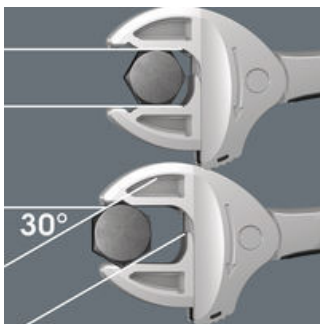

Automaattisten ja portaattomien rinnakkaisten leukojen ansiosta Joker-kiintoavain 6004 soveltuu kunkin käyttöalueen kaikille mitoille. Avain löytää vaaditun koon itsestään, kun se kiinnitetään mutteriin tai pulttiin.

Joker 6004: ruuveja säästävä

Joker 6004:n rinnakkaiset, sileät leuat mahdollistavat voimakkaan puristusvoiman, ja estävät sen avulla mutterin tai pultin pään pyöristymisen jota voi esiintyä kulmat ylittävässä voimansiirrosta.

Joker 6004: räikkämekanismi nopeaan työskentelyyn

Kidan räikkätoiminto takaa nopean ja tasaisen ruuvauksen työkalua irrottamatta.

Joker 6004: pieni palautuskulma

Leukojen pienen hammastuksen ansiosta palautuskulma on vain 30°.