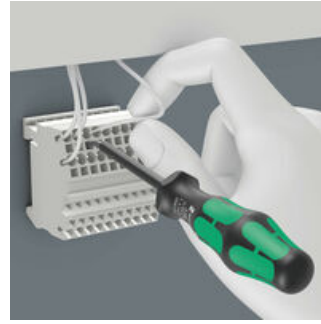

Kätevä jousiliittimien avaustyökalu. Taivutetun terän ansiosta työkalulla voidaan käsitellä hyvin myös jakokeskusten jousiliittimiä, joihin ei pääse käsiksi suoralla terällä. Terä pysyy kiinni liittimessä, jolloin molemmat kädet jäävät vapaiksi kaapelin sisään asettamista varten. Kraftform-monikomponenttikahva nopeaan ja miellyttävään työskentelyyn.

Taivutetun kärjen ansiosta on mahdollista käsitellä myös riviliittimiä, joihin ei päästä käsiksi normaalilla ruuvitaltalla

Riviliittimissä johdinten päät kytketään mekaanisesti. Tähän tarvittava voima muodostetaan jousivoimaliittimissä jousen välityksellä. Jousi täytyy tällöin avata työkalulla johdinten päiden sisään viemistä varten. Weran erityiset käsittelytyökalut mahdollistavat jousivoimaliittimien käsittelyn - myös kytkentäkaappien ahtaissa tiloissa. Kaarevan Taivutetun terän ansiosta työkalulla voidaan käsitellä myös jousiliittimiä, joihin ei päästä käsiksi suoralla terällä varustetuilla työkaluilla.

Kädet pysyvät vapaina

Terän kärki pysyy kiinni liittimessä, jolloin molemmat kädet jäävät vapaiksi johtimen pään sisään asettamista varten.

Käteän mukautettu

Kraftform-kahvan erinomaisesti käteän mukautettu muoto estää käsien vammat, kuten rakkulat ja rakot. Wera Kraftform: Synonyymi ergonomialle!