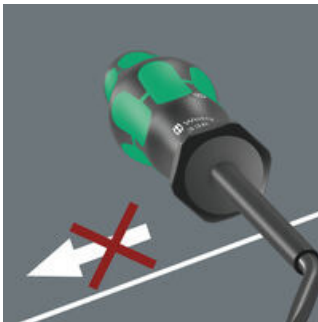

Kierimisenesto

Kuusikantainen kierimisenesto estää työkalua vierimästä pois paikoiltaan. Enää ei tarvitse etsiä pudonneita työkaluja.

Internetlinkki

<https://www.wera.de/fi/05008101001>

Wera - 338

05008101001 - 4013288225641

Wera Werkzeuge GmbH

Korzter Straße 21-25

D-42349 Wuppertal

Tel: +49 (0)2 02 / 40 45-0

E-Mail: info@wera.de