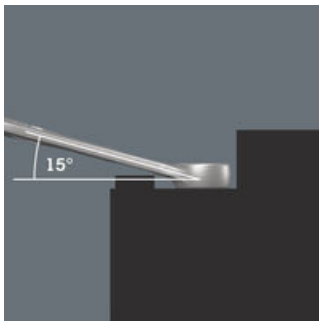

Joker 6003: Taitettu lenkkipää

Lenkkipäässä on 15 asteen kulma työkalun akseliin nähden, mikä ehkäisee vammoja.