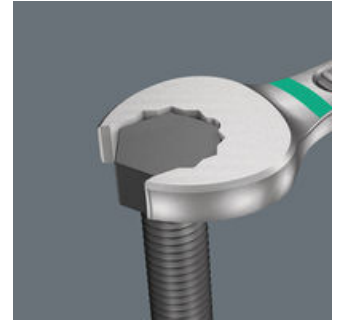

Kaksoiskuusio-geometria

Kiinto- ja lenkkipään kaksinkertainen kuusikulmainen geometria takaa istuvan liitoksen pulttiin tai mutteriin, ja pienentää luiskahtamisriskiä.