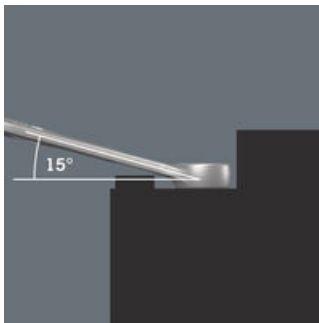

Koska ruuvauskohteissa on usein erittäin vähän tilaa, tarvitaan työkaluja, joilla työt onnistuvat hyvin myös ahtaissa tiloissa. Ahtaissa paikoissa työkalulta vaaditaan enemmän tartuntapisteitä. Voidaanko myös kiintoavainta muokata niin, että työkalun tartuntaominaisuudet paranevat? Kiintoavainpään 7,5 asteen kulman ja kaksinkertaisen kuusiogeometrian ansiosta tartuntapisteiden määrä tuplaantuu. Kun kiintoavainta käännetään ruuvauksen aikana toistuvasti ympäri 180°, on käytössäsi neljä eri tartuntavaihtoehtoa, joilla pystyt tarttumaan pultista tai mutterista 15° välein. Joker 6003:n kätevä kitageometria lisää merkittävästi käyttömahdollisuuksia ahtaissa tiloissa. Käännettyäsi avaimen ympäri, Joker 6003 löytää aina sopivan tartuntapisteen. Ohut, mutta vankka lenkkiavainpää on taitettu 15 asteen kulmaan. Laadukas pintakäsittely mahdollistaa hyvän ja kestävä korroosiosuojan. Take it easy -värikoodausjärjestelmä: Värikoodit koon mukaan.

**Erityisen ahtaisiin paikkoihin**

Kiintolenkkiavain Joker 6003 ja sen erityinen kitageometria - kiintoavainpään 7,5 asteen kulma ja kaksinkertainen kuusiogeometria, yhdessä avaimen ympäri kääntämisen kanssa, tuplaa tartuntamahdollisuudet mutterista tai pultista. Avaimella voit tarttua kiinnikkeestä aina 15° välein.

**Joker 6003: Kun käänkökulma on alle 30°**

Kiintoavainpään 7,5°:n kulman, kaksinkertaisen kuusiogeometrian ja oikean käyttötavan (tartu ruuvaus, käännä avain, tartu uudestaan, ruuvaus, käännä avain jne.) ansiosta voidaan ratkaista myös ruuvaustilanteet, joissa mahdollinen kulma on alle 30°.

**Kaksoiskuusio-geometria**

Kiinto- ja lenkipään kaksinkertainen kuusikulmainen geometria takaa istuvan liitoksen pulttiin tai mutteriin, ja pienentää luiskahtamisriskiä.

**Joker 6003: Taitettu lenkipää**