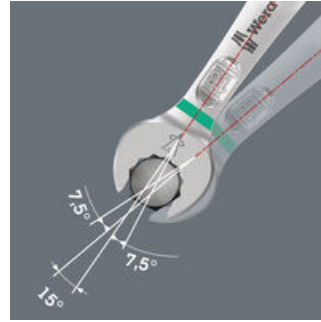

Joker 6003: Kun käänkökulma on alle 30°

Kiintoavainpään 7,5°:n kulman, kaksinkertaisen kuusiogeometrian ja oikean käyttötavan (tartu ruuvaus, käännä avain, tartu uudestaan, ruuvaus, käännä avain jne.) ansiosta voidaan ratkaista myös ruuvaustilanteet, joissa mahdollinen kulma on alle 30°.