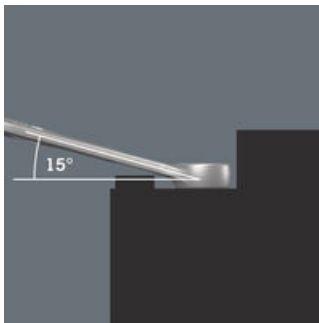

Koska ruuvauskohteissa on usein erittäin vähän tilaa, tarvitaan työkaluja, joilla työt onnistuvat hyvin myös ahtaissa tiloissa. Ahtaissa paikoissa työkalulta vaaditaan enemmän tartuntapisteitä. Voidaanko myös kiintoavainta muokata niin, että työkalun tartuntaominaisuudet paranevat? Kiintoavainpään 7,5 asteen kulman ja kaksinkertaisen kuusiogeometrian ansiosta tartuntapisteiden määrä tuplaantuu. Kun kiintoavainta käännetään ruuvauksen aikana toistuvasti ympäri 180°, on käytössäsi neljä eri tartuntavaihtoehtoa, joilla pystyt tarttumaan pultista tai mutterista 15° välein. Joker 6003:n kätevä kitageometria lisää merkittävästi käyttömahdollisuuksia ahtaissa tiloissa. Käännettyäsi avaimen ympäri, Joker 6003 löytää aina sopivan tartuntapisteen. Ohut, mutta vankka lenkkiavainpää on taitettu 15 asteen kulmaan. Laadukas pintakäsittely mahdollistaa hyvän ja kestäväen korroosiosuojan. Take it easy -värikoodausjärjestelmä: Värikoodit koon mukaan.

Erityisen ahtaisiin paikkoihin

Kiintolenkkiavain Joker 6003 ja sen erityinen kitageometria - kiintoavainpään 7,5 asteen kulma ja kaksinkertainen kuusiogeometria, yhdessä avaimen ympäri kääntämisen kanssa, tuplaa tartuntamahdollisuudet mutterista tai pultista. Avaimella voit tarttua kiinnikkeestä aina 15° välein.

Joker 6003: Kun käänkökulma on alle 30°

Kiintoavainpään 7,5°:n kulman, kaksinkertaisen kuusiogeometrian ja oikean käyttötavan (tartu ruuvaus, käännä avain, tartu uudestaan, ruuvaus, käännä avain jne.) ansiosta voidaan ratkaista myös ruuvaustilanteet, joissa mahdollinen kulma on alle 30°.

Kaksoiskuusio-geometria

Kiinto- ja lenkipään kaksinkertainen kuusikulmainen geometria takaa istuvan liitoksen pulttiin tai mutteriin, ja pienentää luiskahtamisriskiä.

Joker 6003: Taitettu lenkipää

Lenkipäässä on 15 asteen kulma työkalun akseliin nähden, mikä ehkäisee vammoja.