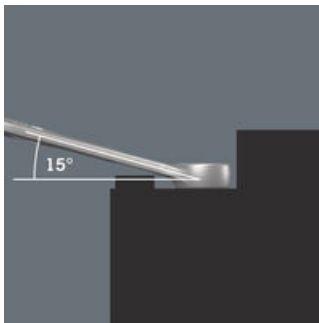

Koska ruuvauskohteissa on usein erittäin vähän tilaa, tarvitaan työkaluja, joilla työt onnistuvat hyvin myös ahtaissa tiloissa. Ahtaissa paikoissa työkalulta vaaditaan enemmän tartuntapisteitä. Voidaanko myös kiintoavainta muokata niin, että työkalun tartuntaominaisuudet paranevat? Kiintoavainpään 7,5 asteen kulman ja kaksinkertaisen kuusiogeometrian ansiosta tartuntapisteiden määrä tuplaantuu. Kun kiintoavainta käännetään ruuvauksen aikana toistuvasti ympäri 180°, on käytössäsi neljä eri tartuntavaihtoehtoa, joilla pystyt tarttumaan pultista tai mutterista 15° välein. Joker 6003:n kätevä kitageometria lisää merkittävästi käyttömahdollisuuksia ahtaissa tiloissa. Käännettyäsi avaimen ympäri, Joker 6003 löytää aina sopivan tartuntapisteen. Ohut, mutta vankka lenkkiavainpää on taitettu 15 asteen kulmaan. Laadukas pintakäsittely mahdollistaa hyvän ja kestäväen korroosiosuojan. Take it easy -värikoodausjärjestelmä: Värikoodit koon mukaan.

Erityisen ahtaisiin paikkoihin

Kiintolenkkiavain Joker 6003 ja sen erityinen kitageometria - kiintoavainpään 7,5 asteen kulma ja kaksinkertainen kuusiogeometria, yhdessä avaimen ympäri kääntämisen kanssa, tuplaa tartuntamahdollisuudet mutterista tai pultista. Avaimella voit tarttua kiinnikkeestä aina 15° välein.

Joker 6003: Kun käänkökulma on alle 30°

Kiintoavainpään 7,5°:n kulman, kaksinkertaisen kuusiogeometrian ja oikean käyttötavan (tartu, ruuvaus, käännä avain, tartu uudestaan, ruuvaus, käännä avain jne.) ansiosta voidaan ratkaista myös ruuvaustilanteet, joissa mahdollinen kulma on alle 30°.

Kaksoiskuusio-geometria

Kiinto- ja lenkipään kaksinkertainen kuusikulmainen geometria takaa istuvan liitoksen pulttiin tai mutteriin, ja pienentää luiskahtamisriskiä.

Joker 6003: Taitettu lenkipää

Lenkipäässä on 15 asteen kulma työkalun akseliin nähden, mikä ehkäisee vammoja.