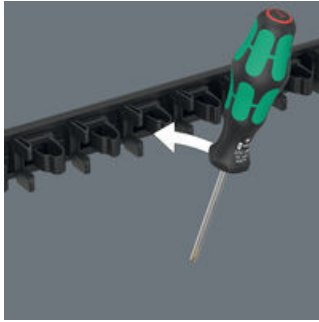

EAN:	4013288230690	Mitat:	400x32x30 mm
Osanro:	05136414001	Paino:	190 g
Tuoteno:	9611	Alkuperämaa:	CN
		Tullitariffinro:	39269097

- Listassa olevat kiinnittimet varmistavat työkalujen täydellisen paikallaan pysymisen
- Lista pysyy vahvan magneetin ansiosta varmasti metallipinnoilla. Vaihtoehtoisesti lista voidaan myös ruuvata kiinni seinään.

Tyhjä magneettillista. Enintään 9 Kraftform-ruuvitalalle. Listassa olevat kiinnittimet varmistavat työkalujen täydellisen paikallaan pysymisen ja helpon irrottamisen. Lista pysyy vahvan magneetin ansiosta varmasti metallipinnoilla. Vaihtoehtoisesti lista voidaan myös ruuvata kiinni seinään.

Laadukkaassa alumiiniprofiilista valmistetussa pidikelistassa on paikka enintään yhdeksälle Kraftform-ruuvitaltalle. Työkalut pysyvät varmasti paikoillaan vahvojen jousikiinnittimien ansiosta.

Kiinnitty paikalleen magneetin avulla

Pidikelista voidaan kiinnittää vahvan magneettinsa ansiosta luotettavasti metallipinnoille.

Kiinnitys ruuveilla

Lista voidaan myös ruuvata kiinni seinään.

Tämän tuoteperheen muut versiot:

05136414001

30,0

400,0