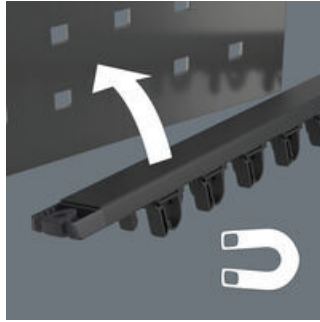

Tyhjä magneettillista. Enintään 9 Kraftform-ruuvitalalle. Listassa olevat kiinnittimet varmistavat työkalujen täydellisen paikallaan pysymisen ja helpon irrottamisen. Lista pysyy vahvan magneetin ansiosta varmasti metallipinnoilla. Vaihtoehtoisesti lista voidaan myös ruuvata kiinni seinään.

Laadukkaassa alumiiniprofiilista valmistetussa pidikelistassa on paikka enintään yhdeksälle Kraftform-ruuvitaltalle. Työkalut pysyvät varmasti paikoillaan vahvojen jousikiinnittimien ansiosta.

Kiinnitty paikalleen magneetin avulla