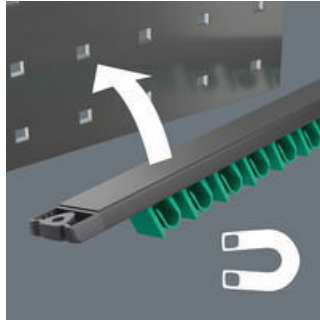

Tyhjä magneettilista. Enintään 11 Joker-kiintoavaimelle. Listassa olevat kiinnittimet varmistavat työkalujen täydellisen paikallaan pysymisen ja helpon irrottamisen. Lista pysyy vahvan magneetin ansiosta varmasti metallipinnoilla. Vaihtoehtoisesti lista voidaan myös ruuvata kiinni seinään.

Laadukkaassa, alumiiniprofiilista valmistetussa pidikelistassa on paikka enintään 11 kiintoavaimelle. Työkalut pysyvät varmasti paikoillaan vahvojen jousikiinnittimien ansiosta.

Kiinnitty paikalleen magneetin avulla