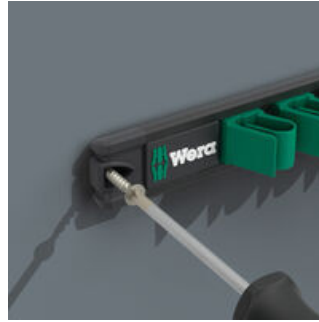

Kiinnitys ruuveilla

Lista voidaan myös ruuvata kiinni seinään.

Tämän tuoteperheen muut versiot:

05136413001	30,0	370,0

Internetlinkki

<https://www.wera.de/fi/05136413001>

Wera - 9610

05136413001 - 4013288228956

Wera Werkzeuge GmbH

Korzter Straße 21-25

D-42349 Wuppertal

Tel: +49 (0)2 02 / 40 45-0

E-Mail: info@wera.de