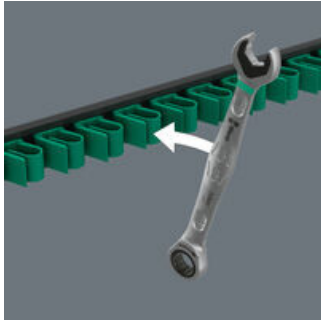

EAN:	4013288228956	Mitat:	380x75x40 mm
Osanro:	05136413001	Paino:	308 g
Tuotenro:	9610	Alkuperämaa:	TW
		Tullitariffinro:	82041100

- Lista pysyy vahvan magneetin ansiosta varmasti metallipinnoilla. Vaihtoehtoisesti lista voidaan myös ruuvata kiinni seinään.
- Listassa olevat kiinnittimet varmistavat työkalujen täydellisen paikallaan pysymisen

Tyhjä magneettilista. Enintään 11 Joker-kiintoavaimelle. Listassa olevat kiinnittimet varmistavat työkalujen täydellisen paikallaan pysymisen ja helpon irrottamisen. Lista pysyy vahvan magneetin ansiosta varmasti metallipinnoilla. Vaihtoehtoisesti lista voidaan myös ruuvata kiinni seinään.

Laadukkaassa, alumiiniprofiilista valmistetussa pidikelistassa on paikka enintään 11 kiintoavaimelle. Työkalut pysyvät varmasti paikoillaan vahvojen jousikiinnittimien ansiosta.

Kiinnitty paikalleen magneetin avulla

Pidikealista voidaan kiinnittää vahvan magneettinsa ansiosta luotettavasti metallipinnoille.

Kiinnitys ruuveilla

Lista voidaan myös ruuvata kiinni seinään.

Tämän tuoteperheen muut versiot:

05136413001	30,0	370,0
-------------	------	-------