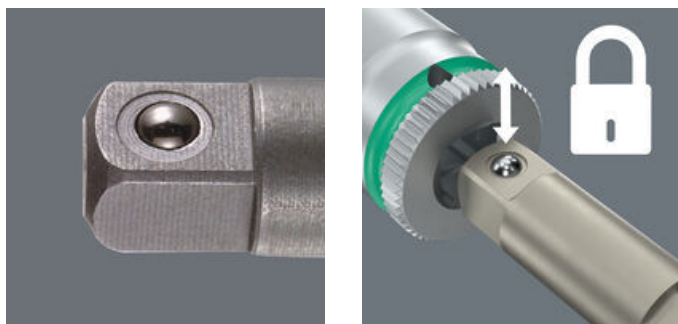

EAN:	4013288016997	Mitat:	25x8x8 mm
Osanro:	05136000001	Paino:	8 g
Tuotenro:	870/1	Alkuperämaa:	CZ
		Tullitariffinro:	82042000

- Sovitin hylsille
- 1/4" neliökiinnitys
- 1/4" kuusiokantakiinnityksellä (Wera-liitöntäsarja 1)

Sovitin hylsille. Kärki: 1/4" neliövääntö. Kiinnitys: 1/4" kuusiokanta.

Internetlinkki
<https://www.wera.de/fi/05136000001>

Wera - 870/1
05136000001 - 4013288016997

Kuulalukituksella

Kuulalukituksella; käsikäyttöisille hylsyille