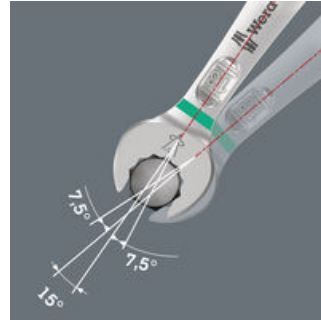

Joker 6003: Kun käänkökulma on alle 30°

Kiintoavainpään 7,5°:n kulman, kaksinkertaisen kuusiogeometrian ja oikean käyttötavan (tartu, ruuvaus, käännä avain, tartu uudestaan, ruuvaus, käännä avain jne.) ansiosta voidaan ratkaista myös ruuvaustilanteet, joissa mahdollinen kulma on alle 30°.