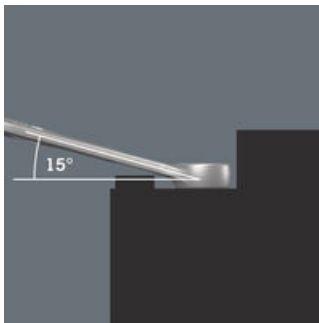

Koska ruuvauskohteissa on usein erittäin vähän tilaa, tarvitaan työkaluja, joilla työt onnistuvat hyvin myös ahtaissa tiloissa. Ahtaissa paikoissa työkalulta vaaditaan enemmän tartuntapisteitä. Voidaanko myös kiintoavainta muokata niin, että työkalun tartuntaominaisuudet paranevat? Kiintoavainpään 7,5 asteen kulman ja kaksinkertaisen kuusiogeometrian ansiosta tartuntapisteiden määrä tuplaantuu. Kun kiintoavainta käännetään ruuvauksen aikana toistuvasti ympäri 180°, on käytössäsi neljä eri tartuntavaihtoehtoa, joilla pystyt tarttumaan pultista tai mutterista 15° välein. Joker 6003:n kätevä kitageometria lisää merkittävästi käyttömahdollisuuksia ahtaissa tiloissa. Käännettyäsi avaimen ympäri, Joker 6003 löytää aina sopivan tartuntapisteen. Ohut, mutta vankka lenkkiavainpää on taitettu 15 asteen kulmaan. Laadukas pintakäsittely mahdollistaa hyvän ja kestävä korroosiosuojan. Take it easy -värikoodausjärjestelmä: Värikoodit koon mukaan.

**Erityisen ahtaisiin paikkoihin**

Kiintolenkkiavain Joker 6003 ja sen erityinen kitageometria - kiintoavainpään 7,5 asteen kulma ja kaksinkertainen kuusiogeometria, yhdessä avaimen ympäri kääntämisen kanssa, tuplaa tartuntamahdollisuudet mutterista tai pultista. Avaimella voit tarttua kiinnikkeestä aina 15° välein.

**Joker 6003: Kun käänkökulma on alle 30°**

Kiintoavainpään 7,5°:n kulman, kaksinkertaisen kuusiogeometrian ja oikean käyttötavan (tartu, ruuvaus, käännä avain, tartu uudestaan, ruuvaus, käännä avain jne.) ansiosta voidaan ratkaista myös ruuvaustilanteet, joissa mahdollinen kulma on alle 30°.

**Kaksoiskuusio-geometria**

Kiinto- ja lenkipään kaksinkertainen kuusikulmainen geometria takaa istuvan liitoksen pulttiin tai mutteriin, ja pienentää luiskahtamisriskiä.

**Joker 6003: Taitettu lenkipää**