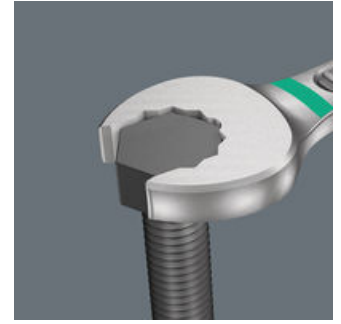

Kaksoiskuusio-geometria

Kiinto- ja lenkipään kaksinkertainen kuusikulmainen geometria takaa istuvan liitoksen pulttiin tai mutteriin, ja pienentää luiskahtamisriskiä.