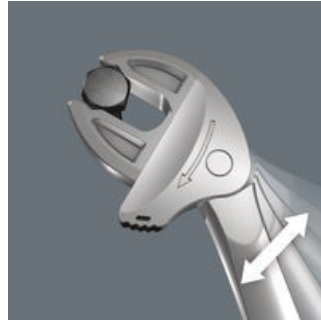

Monet työkalujen käyttäjät haluavat mahdollisimman monikäyttöisiä ruuvaustyökaluja. Yhden työkalun tulisi soveltua sekä metrinen, että tuumakokoisten kiinnikkeiden kiertämiseen. Työkalun pitäisi säätyä automaattisesti eri kokoisille pulteille ja muttereille. Sen pitäisi mahdollistaa varma tartunta, sekä nopea työskentely, mitään vaurioittamatta. Portaattomasti liukuvien leukojen avulla voidaan korvata monta erikokoista kiintoavainta yhdellä. Avain säätyy automaattisesti asettaessasi sen kiinni pulttiin tai mutteriin. Integroitu vipumekanismi kiinnittää mutterin tai pultin tukevasti leukojen väliin, mikä vähentää merkittävästi poisluiskahtamisen ja vahinkojen riskiä. Räikkätoiminto takaa nopean ja sujuvan ruuvauksen ilman avaimen irrottamista pultista tai mutterista. Leukojen pienen hammastuksen ansiosta pystyimme toteuttamaan vain 30°:n palautuskulman. Poiketen perinteisistä pihdeistä, yksikahvainen rakenne yhdessä leukojen hammastuksen kanssa, mahdollistavat työskentelyn myös ahtaissa paikoissa. Säädettävä Joker 6004 on todellinen monitaituri ruuvaustöihin. Itsesäätyvä. Tarttuva. Räikällä.

Joker 6004: automaattisesti ja portaattomasti itsesäätyvä

Automaattisten ja portaattomien rinnakkaisten leukojen ansiosta Joker-kiintoavain 6004 soveltuu kunkin käyttöalueen kaikille mitoille. Avain löytää vaaditun koon itsestään, kun se kiinnitetään mutteriin tai pulttiin.

Joker 6004: ruuveja säästävä

Joker 6004:n rinnakkaiset, sileät leuat mahdollistavat voimakkaan puristusvoiman, ja estävät sen avulla mutterin tai pultin pään pyöristymisen jota voi esiintyä kulmat ylittävässä voimansiirrossä.

Joker 6004: räikkämekanismi nopeaan työskentelyyn

Kidan räikkätoiminto takaa nopean ja tasaisen ruuvauksen työkalua irrottamatta.

Joker 6004: pieni palautuskulma

Leukojen pienen hammastuksen ansiosta palautuskulma on vain 30°.