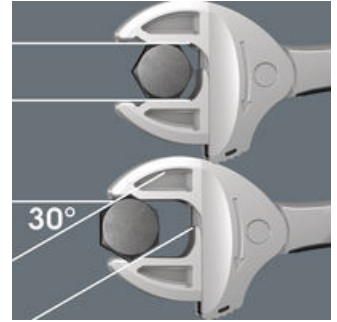

Monet työkalujen käyttäjät haluavat mahdollisimman monikäyttöisiä ruuvaustyökaluja. Yhden työkalun tulisi soveltua sekä metrinen, että tuumakokoisten kiinnikkeiden kiertämiseen. Työkalun pitäisi säätyä automaattisesti eri kokoisille pulteille ja muttereille. Sen pitäisi mahdollistaa varma tartunta, sekä nopea työskentely, mitään vaurioittamatta. Portaattomasti liukuvien leukojen avulla voidaan korvata monta erikokoista kiintoavainta yhdellä. Avain säätyy automaattisesti asettaessasi sen kiinni pulttiin tai mutteriin. Integroitu vipumekanismi kiinnittää mutterin tai pultin tukevasti leukojen väliin, mikä vähentää merkittävästi poisluiskahtamisen ja vahinkojen riskiä. Räikkätoiminto takaa nopean ja sujuvan ruuvauksen ilman avaimen irrottamista pultista tai mutterista. Leukojen pienen hammastuksen ansiosta pystyimme toteuttamaan vain 30°:n palautuskulman. Poiketen perinteisistä pihdeistä, yksikahvainen rakenne yhdessä leukojen hammastuksen kanssa, mahdollistavat työskentelyn myös ahtaissa paikoissa. Säädettävä Joker 6004 on todellinen monitaituri ruuvaustöihin. Itsesäätyvä. Tarttuva. Räikällä.

Joker 6004: automaattisesti ja portaattomasti itsesäätyvä

Automaattisten ja portaattomien rinnakkaisten leukojen ansiosta Joker-kiintoavain 6004 soveltuu kunkin käyttöalueen kaikille mitoille. Avain löytää vaaditun koon itsestään, kun se kiinnitetään mutteriin tai pulttiin.

Joker 6004: ruuveja säästävä

Joker 6004:n rinnakkaiset, sileät leuat mahdollistavat voimakkaan puristusvoiman, ja estävät sen avulla mutterin tai pultin pään pyöristymisen jota voi esiintyä kulmat ylittävässä voimansiirrossä.

Joker 6004: räikkämekanismi nopeaan työskentelyyn

Kidan räikkätoiminto takaa nopean ja tasaisen ruuvauksen työkalua irrottamatta.

Joker 6004: pieni palautuskulma

Leukojen pienen hammastuksen ansiosta palautuskulma on vain 30°.