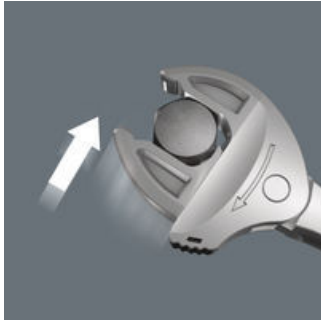

Joker 6004: automaattisesti ja portaattomasti itsesäätyvä

Automaattisten ja portaattomien rinnakkaisten leukojen ansiosta Joker-kiintoavain 6004 soveltuu kunkin käyttöalueen kaikille mitoille. Avain löytää vaaditun koon itsestään, kun se kiinnitetään mutteriin tai pulttiin.