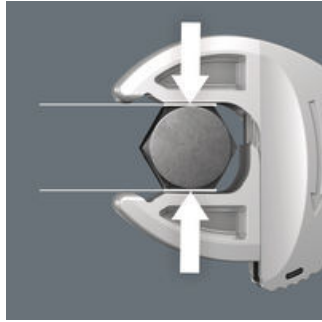

Joker 6004: ruuveja säästävä

Joker 6004:n rinnakkaiset, sileät leuat mahdollistavat voimakkaan puristusvoiman, ja estävät sen avulla mutterin tai pultin pään pyöristymisen jota voi esiintyä kulmat ylittävässä voimansiirrossä.