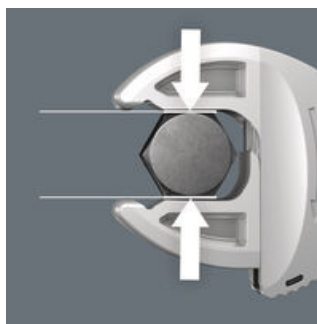

Monet työkalujen käyttäjät haluavat mahdollisimman monikäyttöisiä ruuvaustyökaluja. Yhden työkalun tulisi soveltua sekä metristen, että tuumakokoisten kiinnikkeiden kiertämiseen. Työkalun pitäisi säätyä automaattisesti eri kokoisille pulteille ja muttereille. Sen pitäisi mahdollistaa varma tartunta, sekä nopea työskentely, mitään vaurioittamatta. Portaattomasti liukuvien leukojen avulla voidaan korvata monta erikokoista kiintoavainta yhdellä. Avain säätyy automaattisesti asettaessasi sen kiinni pulttiin tai mutteriin. Integroitu vipumekanismi kiinnittää mutterin tai pultin tukevasti leukojen väliin, mikä vähentää merkittävästi poisluiskahtamisen ja vahinkojen riskiä. Räikkätoiminto takaa nopean ja sujuvan ruuvauksen ilman avaimen irrottamista pultista tai mutterista. Leukojen pienen hammastuksen ansiosta pystyimme toteuttamaan vain 30°:n palautuskulman. Poiketen perinteisistä pihdeistä, yksikahvainen rakenne yhdessä leukojen hammastuksen kanssa, mahdollistavat työskentelyn myös ahtaissa paikoissa. Säädettävä Joker 6004 on todellinen monitaituri ruuvaustöihin. Itsesäätyvä. Tarttuva. Räikällä.

**Joker 6004: automaattisesti ja portaattomasti itsesäätyvä**

Automaattisten ja portaattomien rinnakaisten leukojen ansiosta Joker-kiintoavain 6004 soveltuu kunkin käyttöalueen kaikille mitoille. Avain löytää vaaditun koon itsestään, kun se kiinnitetään mutteriin tai pulttiin.

**Joker 6004: ruuveja säästävä**

Joker 6004:n rinnakkaiset, sileät leuat mahdollistavat voimakkaan puristusvoiman, ja estävät sen avulla mutterin tai pultin pään pyöristymisen jota voi esiintyä kulmat ylittävässä voimansiirrossa.

**Joker 6004: räikkämekanismi nopeaan työskentelyyn**

Kidan räikkätoiminto takaa nopean ja tasaisen ruuvauksen työkalua irrottamatta.

**Joker 6004: pieni palautuskulma**

Leukojen pienen hammastuksen ansiosta palautuskulma on vain 30°.