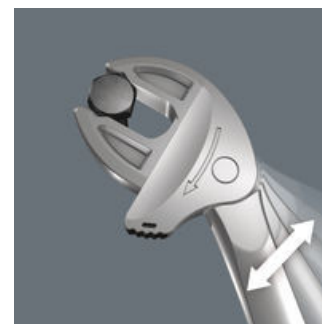

Monet työkalujen käyttäjät haluavat mahdollisimman monikäyttöisiä ruuvaustyökaluja. Yhden työkalun tulisi soveltua sekä metristen, että tuumakokoisten kiinnikkeiden kiertämiseen. Työkalun pitäisi säätyä automaattisesti eri kokoisille pulteille ja muttereille. Sen pitäisi mahdollistaa varma tartunta, sekä nopea työskentely, mitään vaurioittamatta. Portaattomasti liukuvien leukojen avulla voidaan korvata monta erikokoista kiintoavainta yhdellä. Avain säätyy automaattisesti asettaessasi sen kiinni pulttiin tai mutteriin. Integroitu vipumekanismi kiinnittää mutterin tai pultin tukevasti leukojen väliin, mikä vähentää merkittävästi poisluiskahtamisen ja vahinkojen riskiä. Räikkätoiminto takaa nopean ja sujuvan ruuvauksen ilman avaimen irrottamista pultista tai mutterista. Leukojen pienen hammastuksen ansiosta pystyimme toteuttamaan vain 30°:n palautuskulman. Poiketen perinteisistä pihdeistä, yksikahvainen rakenne yhdessä leukojen hammastuksen kanssa, mahdollistavat työskentelyn myös ahtaissa paikoissa. Säädettävä Joker 6004 on todellinen monitaituri ruuvaustöihin. Itsesäätyvä. Tarttuva. Räikällä.

**Joker 6004: automaattisesti ja portaattomasti itsesäätyvä**

Automaattisten ja portaattomien rinnakaisten leukojen ansiosta Joker-kiintoavain 6004 soveltuu kunkin käyttöalueen kaikille mitoille. Avain löytää vaaditun koon itsestään, kun se kiinnitetään mutteriin tai pulttiin.

**Joker 6004: ruuveja säästävä**

Joker 6004:n rinnakkaiset, sileät leuat mahdollistavat voimakkaan puristusvoiman, ja estävät sen avulla mutterin tai pultin pään pyöristymisen jota voi esiintyä kulmat ylittävässä voimansiirrossa.

**Joker 6004: räikkämekanismi nopeaan työskentelyyn**

Kidan räikkätoiminto takaa nopean ja tasaisen ruuvauksen työkalua irrottamatta.

**Joker 6004: pieni palautuskulma**

Leukojen pienen hammastuksen ansiosta palautuskulma on vain 30°.