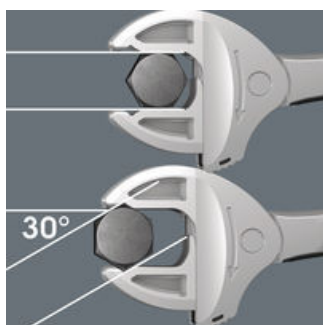

**Joker 6004: automaattisesti ja portaattomasti itsesäätyvä**

Automaattisten ja portaattomien rinnakaisten leukojen ansiosta Joker-kiintoavain 6004 soveltuu kunkin käyttöalueen kaikille mitoille. Avain löytää vaaditun koon itsestään, kun se kiinnitetään mutteriin tai pulttiin.

**Joker 6004: ruuveja säästävä**

Joker 6004:n rinnakkaiset, sileät leuat mahdollistavat voimakkaan puristusvoiman, ja estävät sen avulla mutterin tai pultin pään pyöristymisen jota voi esiintyä kulmat ylittävässä voimansiirrossa.

**Joker 6004: räikkämekanismi nopeaan työskentelyyn**

Kidan räikkätoiminto takaa nopean ja tasaisen ruuvauksen työkalua irrottamatta.

**Joker 6004: pieni palautuskulma**

Leukojen pienen hammastuksen ansiosta palautuskulma on vain 30°.