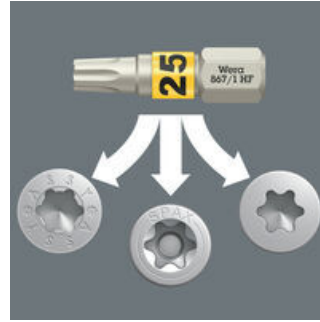

Myös ASSY- ja SPAX T-STAR
plus -ruuveille

Wera Bits-kärjet 867/1 TX HF soveltuvat myös Würth ASSY -ruuveille ja Altenloh SPAX T-STAR plus -ruuveille.

Tämän tuoteperheen muut versiot:

mm

inch

		mm	inch
05066140001	TX 10	25	1"
05066141001	TX 15	25	1"
05066142001	TX 20	25	1"
05066143001	TX 25	25	1"
05066144001	TX 30	25	1"
05066145001^{1),2)}	TX 40	25	1"

1) Kuusikulmainen terä

2) Ei Take it easy

Internetlinkki

<https://www.wera.de/fi/05066143001>

Wera - 867/1 TORX® HF
05066143001 - 4013288226358

Wera Werkzeuge GmbH
Korzter Straße 21-25
D-42349 Wuppertal
Tel: +49 (0)2 02 / 40 45-0
E-Mail: info@wera.de