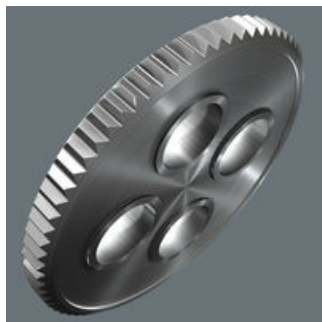

EAN:	4013288196552	Mitat:	67x43x42 mm
Osanro:	05078707001	Paino:	269 g
Tuoteno:	7782 C	Alkuperämaa:	TW
		Tullitariffinro:	82079099

- Click-Torque X -sarjan momenttiavaimille, joissa 14 x 18 mm:n kiinnitys
- 1/2" hylsille sekä 1/2" jatkokappaleille, joissa nelionmuotoinen vääntö
- Hieno hammastus, 72 hammasta
- Helppo suunnanvaihto vääntöpyörällä
- Hylsyn lukitus napin painalluksella

Rääkkävaihtopää, suunta vaihdettavissa, 1/2" nelikulmaisille hylsille sekä 1/2" liitäntäosille, joissa on nelikulmainen kiinnitys; Click-Torque X -sarjan momenttiavaimille, joissa 14 x 18 mm:n kiinnitys.

Click-Torque X -sarjan momenttiavaimille, joissa 14 x 18 mm:n kiinnitys.

Pieni palautuskulma

Hieno hammastus, jonka 72 hampaan ansiosta palautuskulma on vain 5°

1/2" neliövääntö

1/2" hylsille sekä 1/2" jatkokappaleille, nelionmuotoinen vääntö.

Helppo suunnanvaihto

Helppo suunnanvaihto vääntöpyörällä.

Varma hylsyn lukitus

Varma hylsyn lukitus napin painalluksella

Kromi-vanadiini

Kromi-vanadiiniteräksen ansiosta vaihtopäät kestävät suurta kuormitusta.