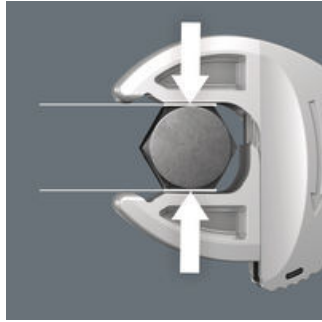

Monet työkalujen käyttäjät haluavat mahdollisimman monikäyttöisiä ruuvaustyökaluja. Yhden työkalun tulisi soveltua sekä metristen, että tuumakokoisten kiinnikkeiden kiertämiseen. Työkalun pitäisi säätyä automaattisesti eri kokoisille pulteille ja muttereille. Sen pitäisi mahdollistaa varma tartunta, sekä nopea työskentely, mitään vaurioittamatta. Portaattomasti liukuvien leukojen avulla voidaan korvata monta erikokoista kiintoavainta yhdellä. Avain säätyy automaattisesti asettaessasi sen kiinni pulttiin tai mutteriin. Integroitu vipumekanismi kiinnittää mutterin tai pultin tukevasti leukojen väliin, mikä vähentää merkittävästi poisluiskahtamisen ja vahinkojen riskiä. Räikkätoiminto takaa nopean ja sujuvan ruuvauksen ilman avaimen irrottamista pultista tai mutterista. Leukojen pienen hammastuksen ansiosta pystymme toteuttamaan vain 30°:n palautuskulman. Poiketen perinteisistä pihdeistä, yksikahvainen rakenne yhdessä leukojen hammastuksen kanssa, mahdollistavat työskentelyn myös ahtaissa paikoissa. Säädetty Joker 6004 on todellinen monitaituri ruuvaustöihin. Itsesäätyvä. Tarttuva. Räikällä.

Joker 6004: automaattisesti ja portaattomasti itsesäätyvä

Automaattisten ja portaattomien rinnakkaisten leukojen ansiosta Joker-kiintoavain 6004 soveltuu kunkin käyttöalueen kaikille mitoille. Avain löytää vaaditun koon itsestään, kun se kiinnitetään mutteriin tai pulttiin.

Joker 6004: ruuveja säästävä

Joker 6004:n rinnakkaiset, sileät leuat mahdollistavat voimakkaan puristusvoiman, ja estävät sen avulla mutterin tai pultin pään pyöristymisen jota voi esiintyä kulmat ylittävässä voimansiirrossä.

Joker 6004: räikkämekanismi nopeaan työskentelyyn

Kidan räikkätoiminto takaa nopean ja tasaisen ruuvauksen työkalua irrottamatta.

Joker 6004: pieni palautuskulma

Leukojen pienen hammastuksen ansiosta palautuskulma on vain 30°.