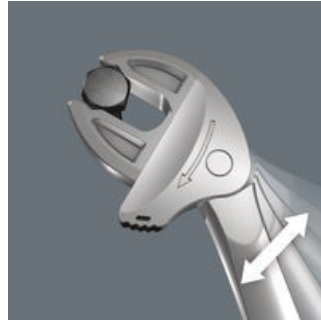

Monet työkalujen käyttäjät haluavat mahdollisimman monikäyttöisiä ruuvaustyökaluja. Yhden työkalun tulisi soveltua sekä metristen, että tuumakokoisten kiinnikkeiden kiertämiseen. Työkalun pitäisi säätyä automaattisesti eri kokoisille pulteille ja muttereille. Sen pitäisi mahdollistaa varma tartunta, sekä nopea työskentely, mitään vaurioittamatta. Portaattomasti liukuvien leukojen avulla voidaan korvata monta erikokoista kiintoavainta yhdellä. Avain säätyy automaattisesti asettaessasi sen kiinni pulttiin tai mutteriin. Integroitu vipumekanismi kiinnittää mutterin tai pultin tukevasti leukojen väliin, mikä vähentää merkittävästi poisluiskahtamisen ja vahinkojen riskiä. Räikkätoiminto takaa nopean ja sujuvan ruuvauksen ilman avaimen irrottamista pultista tai mutterista. Leukojen pienen hammastuksen ansiosta pystymme toteuttamaan vain 30°:n palautuskulman. Poiketen perinteisistä pihdeistä, yksikahvainen rakenne yhdessä leukojen hammastuksen kanssa, mahdollistavat työskentelyn myös ahtaissa paikoissa. Säädetty Joker 6004 on todellinen monitaituri ruuvaustöihin. Itsesäätyvä. Tarttuva. Räikällä.

Joker 6004: automaattisesti ja portaattomasti itsesäätyvä

Automaattisten ja portaattomien rinnakkaisten leukojen ansiosta Joker-kiintoavain 6004 soveltuu kunkin käyttöalueen kaikille mitoille. Avain löytää vaaditun koon itsestään, kun se kiinnitetään mutteriin tai pulttiin.

Joker 6004: ruuveja säästävä

Joker 6004:n rinnakkaiset, sileät leuat mahdollistavat voimakkaan puristusvoiman, ja estävät sen avulla mutterin tai pultin pään pyöristymisen jota voi esiintyä kulmat ylittävässä voimansiirrossä.

Joker 6004: räikkämekanismi nopeaan työskentelyyn

Kidan räikkätoiminto takaa nopean ja tasaisen ruuvauksen työkalua irrottamatta.

Joker 6004: pieni palautuskulma

Leukojen pienen hammastuksen ansiosta palautuskulma on vain 30°.