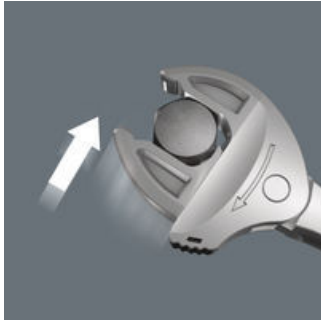

Monet työkalujen käyttäjät haluavat mahdollisimman monikäyttöisiä ruuvaustyökaluja. Yhden työkalun tulisi soveltua sekä metristen, että tuumakokoisten kiinnikkeiden kiertämiseen. Työkalun pitäisi säätyä automaattisesti eri kokoisille pulteille ja muttereille. Sen pitäisi mahdollistaa varma tartunta, sekä nopea työskentely, mitään vaurioittamatta. Portaattomasti liukuvien leukojen avulla voidaan korvata monta erikokoista kiintoavainta yhdellä. Avain säätyy automaattisesti asettaessasi sen kiinni pulttiin tai mutteriin. Integroitu vipumekanismi kiinnittää mutterin tai pultin tukevasti leukojen väliin, mikä vähentää merkittävästi poisluiskahtamisen ja vahinkojen riskiä. Räikkätoiminto takaa nopean ja sujuvan ruuvauksen ilman avaimen irrottamista pultista tai mutterista. Leukojen pienen hammastuksen ansiosta pystymme toteuttamaan vain 30°:n palautuskulman. Poiketen perinteisistä pihdeistä, yksikahvainen rakenne yhdessä leukojen hammastuksen kanssa, mahdollistavat työskentelyn myös ahtaissa paikoissa. Säädetty Joker 6004 on todellinen monitaituri ruuvaustöihin. Itsesäätyvä. Tarttuva. Räikällä.

Joker 6004: automaattisesti ja portaattomasti itsesäätyvä

Automaattisten ja portaattomien rinnakkaisten leukojen ansiosta Joker-kiintoavain 6004 soveltuu kunkin käyttöalueen kaikille mitoille. Avain löytää vaaditun koon itsestään, kun se kiinnitetään mutteriin tai pulttiin.

Joker 6004: ruuveja säästävä

Joker 6004:n rinnakkaiset, sileät leuat mahdollistavat voimakkaan puristusvoiman, ja estävät sen avulla mutterin tai pultin pään pyöristymisen jota voi esiintyä kulmat ylittävässä voimansiirrossä.

Joker 6004: räikkämekanismi nopeaan työskentelyyn

Kidan räikkätoiminto takaa nopean ja tasaisen ruuvauksen työkalua irrottamatta.

Joker 6004: pieni palautuskulma

Leukojen pienen hammastuksen ansiosta palautuskulma on vain 30°.