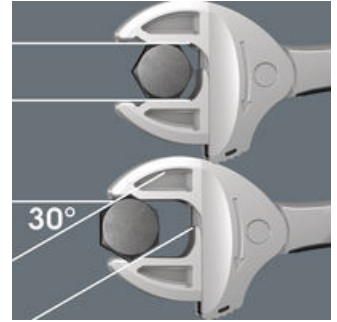

Monet työkalujen käyttäjät haluavat mahdollisimman monikäyttöisiä ruuvaustyökaluja. Yhden työkalun tulisi soveltua sekä metristen, että tuumakokoisten kiinnikkeiden kiertämiseen. Työkalun pitäisi säätyä automaattisesti eri kokoisille pulteille ja muttereille. Sen pitäisi mahdollistaa varma tartunta, sekä nopea työskentely, mitään vaurioittamatta. Portaattomasti liukuvien leukojen avulla voidaan korvata monta erikokoista kiintoavainta yhdellä. Avain säätyy automaattisesti asettaessasi sen kiinni pulttiin tai mutteriin. Integroitu vipumekanismi kiinnittää mutterin tai pultin tukevasti leukojen väliin, mikä vähentää merkittävästi poisluiskahtamisen ja vahinkojen riskiä. Räikkätoiminto takaa nopean ja sujuvan ruuvauksen ilman avaimen irrottamista pultista tai mutterista. Leukojen pienen hammastuksen ansiosta pystymme toteuttamaan vain 30°:n palautuskulman. Poiketen perinteisistä pihdeistä, yksikahvainen rakenne yhdessä leukojen hammastuksen kanssa, mahdollistavat työskentelyn myös ahtaissa paikoissa. Säädetty Joker 6004 on todellinen monitaituri ruuvaustöihin. Itsesäätyvä. Tarttuva. Räikällä.

Joker 6004: automaattisesti ja portaattomasti itsesäätyvä

Automaattisten ja portaattomien rinnakkaisten leukojen ansiosta Joker-kiintoavain 6004 soveltuu kunkin käyttöalueen kaikille mitoille. Avain löytää vaaditun koon itsestään, kun se kiinnitetään mutteriin tai pulttiin.

Joker 6004: ruuveja säästävä

Joker 6004:n rinnakkaiset, sileät leuat mahdollistavat voimakkaan puristusvoiman, ja estävät sen avulla mutterin tai pultin pään pyöristymisen jota voi esiintyä kulmat ylittävässä voimansiirrossä.

Joker 6004: räikkämekanismi nopeaan työskentelyyn

Kidan räikkätoiminto takaa nopean ja tasaisen ruuvauksen työkalua irrottamatta.

Joker 6004: pieni palautuskulma

Leukojen pienen hammastuksen ansiosta palautuskulma on vain 30°.