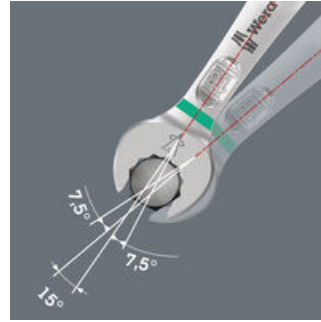

Koska ruuvauskohteissa on usein erittäin vähän tilaa, tarvitaan työkaluja, joilla työt onnistuvat hyvin myös ahtaissa tiloissa. Ahtaissa paikoissa työkalulta vaaditaan enemmän tartuntapisteitä. Voidaanko myös kiintoavainta muokata niin, että työkalun tartuntaominaisuudet paranevat? Kiintoavainpään 7,5 asteen kulman ja kaksinkertaisen kuusiogeometrian ansiosta tartuntapisteiden määrä tuplaantuu. Kun kiintoavainta käännetään ruuvauksen aikana toistuvasti ympäri 180°, on käytössäsi neljä eri tartuntavaihtoehtoa, joilla pystyt tarttumaan pultista tai mutterista 15° välein. Joker 6003:n kätevä kitageometria lisää merkittävästi käyttömahdollisuuksia ahtaissa tiloissa. Käännettyäsi avaimen ympäri, Joker 6003 löytää aina sopivan tartuntapisteen. Ohut, mutta vankka lenkkiavainpää on taitettu 15 asteen kulmaan. Laadukas pintakäsittely mahdollistaa hyvän ja kestäväen korroosiosuojan. Take it easy -värikoodausjärjestelmä: Värikoodit koon mukaan.

Erityisen ahtaisiin paikkoihin

Kiintolenkkiavain Joker 6003 ja sen erityinen kitageometria - kiintoavainpään 7,5 asteen kulma ja kaksinkertainen kuusiogeometria, yhdessä avaimen ympäri kääntämisen kanssa, tuplaa tartuntamahdollisuudet mutterista tai pultista. Avaimella voit tarttua kiinnikkeestä aina 15° välein.

Joker 6003: Kun käänkökulma on alle 30°

Kiintoavainpään 7,5°:n kulman, kaksinkertaisen kuusiogeometrian ja oikean käyttötavan (tartu, ruuvaus, käännä avain, tartu uudestaan, ruuvaus, käännä avain jne.) ansiosta voidaan ratkaista myös ruuvaustilanteet, joissa mahdollinen kulma on alle 30°.

Kaksoiskuusio-geometria

Kiinto- ja lenkipään kaksinkertainen kuusikulmainen geometria takaa istuvan liitoksen pulttiin tai mutteriin, ja pienentää luiskahtamisriskiä.

Joker 6003: Taitettu lenkipää

Lenkipäässä on 15 asteen kulma työkalun akseliin nähden, mikä ehkäisee vammoja.