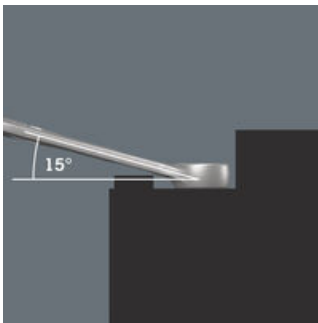

Koska ruuvauskohteissa on usein erittäin vähän tilaa, tarvitaan työkaluja, joilla työt onnistuvat hyvin myös ahtaissa tiloissa. Ahtaissa paikoissa työkalulta vaaditaan enemmän tartuntapisteitä. Voidaanko myös kiintoavainta muokata niin, että työkalun tartuntaominaisuudet paranevat? Kiintoavainpään 7,5 asteen kulman ja kaksinkertaisen kuusiogeometrian ansiosta tartuntapisteiden määrä tuplaantuu. Kun kiintoavainta käännetään ruuvauksen aikana toistuvasti ympäri 180°, on käytössäsi neljä eri tartuntavaihtoehtoa, joilla pystyt tarttumaan pultista tai mutterista 15° välein. Joker 6003:n kätevä kitageometria lisää merkittävästi käyttömahdollisuuksia ahtaissa tiloissa. Käännettyäsi avaimen ympäri, Joker 6003 löytää aina sopivan tartuntapisteen. Ohut, mutta vankka lenkkiavainpää on taitettu 15 asteen kulmaan. Laadukas pintakäsittely mahdollistaa hyvän ja kestäväen korroosiosuojan. Take it easy -värikoodausjärjestelmä: Värikoodit koon mukaan.

Erityisen ahtaisiin paikkoihin

Kiintolenkkiavain Joker 6003 ja sen erityinen kitageometria - kiintoavainpään 7,5 asteen kulma ja kaksinkertainen kuusiogeometria, yhdessä avaimen ympäri kääntämisen kanssa, tuplaa tartuntamahdollisuudet mutterista tai pultista. Avaimella voit tarttua kiinnikkeestä aina 15° välein.

Joker 6003: Kun käänkökulma on alle 30°

Kiintoavainpään 7,5°:n kulman, kaksinkertaisen kuusiogeometrian ja oikean käyttötavan (tartu, ruuvaus, käännä avain, tartu uudestaan, ruuvaus, käännä avain jne.) ansiosta voidaan ratkaista myös ruuvaustilanteet, joissa mahdollinen kulma on alle 30°.

Kaksoiskuusio-geometria

Kiinto- ja lenkipään kaksinkertainen kuusikulmainen geometria takaa istuvan liitoksen pulttiin tai mutteriin, ja pienentää luiskahtamisriskiä.

Joker 6003: Taitettu lenkipää

Lenkipäässä on 15 asteen kulma työkalun akseliin nähden, mikä ehkäisee vammoja.