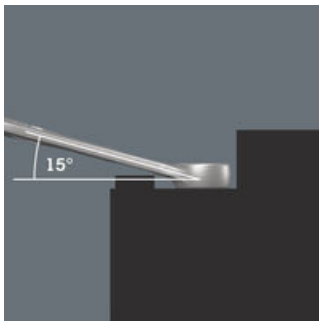

- Soveltuu erityisesti ahtaisiin paikkoihin
- Kiintoavainpään erityinen kitageometria lisää työkalun käyttömahdollisuuksia
- Kidan pieni palautuskulma tarttuu ruuvinkantaan 15 asteen välein
- Ohut lenkkipää, joka on 15°:n kulmassa
- Take it easy -värikoodausjärjestelmä: Värikoodit koon mukaan

Erityisen ahtaisiin paikkoihin

Kiintolenkkiavain Joker 6003 ja sen erityinen kitageometria - kiintoavainpään 7,5 asteen kulma ja kaksinkertainen kuusiogeometria, yhdessä avaimen ympäri kääntämisen kanssa, tuplaa tartuntamahdollisuudet mutterista tai pultista. Avaimella voit tarttua kiinnikkeestä aina 15° välein.

Joker 6003: Kun käänkökulma on alle 30°

Kiintoavainpään 7,5°:n kulman, kaksinkertaisen kuusiogeometrian ja oikean käyttötavan (tartu, ruuvaus, käännä avain, tartu uudestaan, ruuvaus, käännä avain jne.) ansiosta voidaan ratkaista myös ruuvaustilanteet, joissa mahdollinen kulma on alle 30°.

Kaksoiskuusio-geometria

Kiinto- ja lenkipään kaksinkertainen kuusikulmainen geometria takaa istuvan liitoksen pulttiin tai mutteriin, ja pienentää luiskahtamisriskiä.

Joker 6003: Taitettu lenkipää

Lenkipäässä on 15 asteen kulma työkalun akseliin nähden, mikä ehkäisee vammoja.