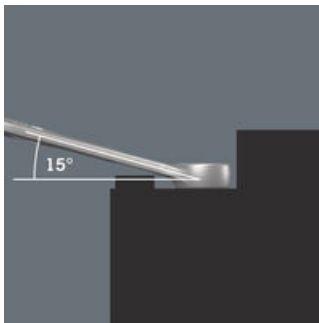

Koska ruuvauskohteissa on usein erittäin vähän tilaa, tarvitaan työkaluja, joilla työt onnistuvat hyvin myös ahtaissa tiloissa. Ahtaissa paikoissa työkalulta vaaditaan enemmän tartuntapisteitä. Voidaanko myös kiintoavainta muokata niin, että työkalun tartuntaominaisuudet paranevat? Kiintoavainpään 7,5 asteen kulman ja kaksinkertaisen kuusiogeometrian ansiosta tartuntapisteiden määrä tuplaantuu. Kun kiintoavainta käännetään ruuvauksen aikana toistuvasti ympäri 180°, on käytössäsi neljä eri tartuntavaihtoehtoa, joilla pystyt tarttumaan pultista tai mutterista 15° välein. Joker 6003:n kätevä kitageometria lisää merkittävästi käyttömahdollisuuksia ahtaissa tiloissa. Käännettyäsi avaimen ympäri, Joker 6003 löytää aina sopivan tartuntapisteen. Ohut, mutta vankka lenkkiavainpää on taitettu 15 asteen kulmaan. Laadukas pintakäsittely mahdollistaa hyvän ja kestävä korroosiosuojan. Take it easy -värikoodausjärjestelmä: Värikoodit koon mukaan.

Erityisen ahtaisiin paikkoihin

Kiintolenkkiavain Joker 6003 ja sen erityinen kitageometria - kiintoavainpään 7,5 asteen kulma ja kaksinkertainen kuusiogeometria, yhdessä avaimen ympäri kääntämisen kanssa, tuplaa tartuntamahdollisuudet mutterista tai pultista. Avaimella voit tarttua kiinnikkeestä aina 15° välein.

Joker 6003: Kun käänkökulma on alle 30°

Kiintoavainpään 7,5°:n kulman, kaksinkertaisen kuusiogeometrian ja oikean käyttötavan (tartu, ruuvaus, käännä avain, tartu uudestaan, ruuvaus, käännä avain jne.) ansiosta voidaan ratkaista myös ruuvaustilanteet, joissa mahdollinen kulma on alle 30°.

Kaksoiskuusio-geometria

Kiinto- ja lenkipään kaksinkertainen kuusikulmainen geometria takaa istuvan liitoksen pulttiin tai mutteriin, ja pienentää luiskahtamisriskiä.

Joker 6003: Taitettu lenkipää

Lenkipäässä on 15 asteen kulma työkalun akseliin nähden, mikä ehkäisee vammoja.